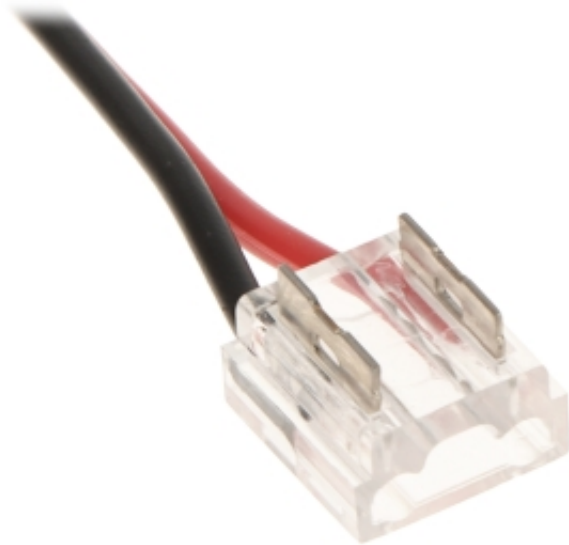

Link do produktu: <https://hurt.zabezpieceniapoznan.pl/zlaczka-do-tasm-led-uqs-cob-8w-cs-8mm-p-18440.html>

## ZŁĄCZKA DO TAŚM LED UQS-COB-8W-CS 8 mm

Cena brutto	<b>3,73 zł</b>
Cena netto	<b>3,03 zł</b>
Numer katalogowy	<b>UQS-COB-8W-CS</b>
Kod EAN	<b>5902887085949</b>
Producent	<b>MW Lighting</b>

### Opis produktu

Zakończona przewodami złączka UQS-COB-8W-CS pozwala na połączenie dwóch odcinków taśmy COB LED np. w narożnikach lub w miejscach, w których nie jest możliwe zachowanie ciągłości taśmy

Zastosowanie:	Współpraca z oświetleniem LED - Taśmy LED typu COB
Szerokość taśmy:	8 mm
Długość przewodu:	140 mm
Obudowa:	Plastikowa
Klasa szczelności:	
Kolor:	Przezroczysty
Waga:	0.002 kg
Wymiary:	12 x 10 x 5 mm
Producent / Marka:	MW Lighting
Gwarancja:	2 lata