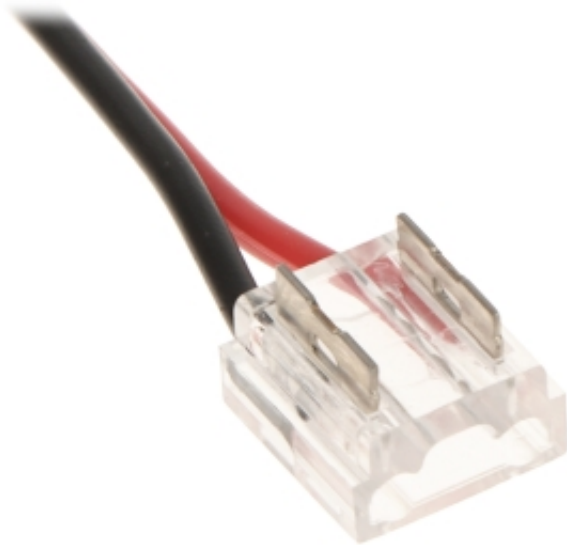

Link do produktu: <https://hurt.zabezpieceniapoznan.pl/zlaczka-do-tasm-led-uqs-cob-8w-cs-8mm-p-18440.html>

## ZŁĄCZKA DO TAŚM LED UQS-COB-8W-CS 8 mm

Cena brutto	<b>4,06 zł</b>
Cena netto	<b>3,30 zł</b>
Numer katalogowy	<b>UQS-COB-8W-CS</b>
Kod EAN	<b>5902887085949</b>
Producent	<b>MW Lighting</b>

### Opis produktu

Zakończona przewodami złączka UQS-COB-8W-CS pozwala na połączenie dwóch odcinków taśmy COB LED np. w narożnikach lub w miejscach, w których nie jest możliwe zachowanie ciągłości taśmy

Zastosowanie:	Współpraca z oświetleniem LED - Taśmy LED typu COB
Szerokość taśmy:	8 mm
Długość przewodu:	140 mm
Obudowa:	Plastikowa
Klasa szczelności:	
Kolor:	Przezroczysty
Waga:	0.002 kg
Wymiary:	12 x 10 x 5 mm
Producent / Marka:	MW Lighting
Gwarancja:	2 lata