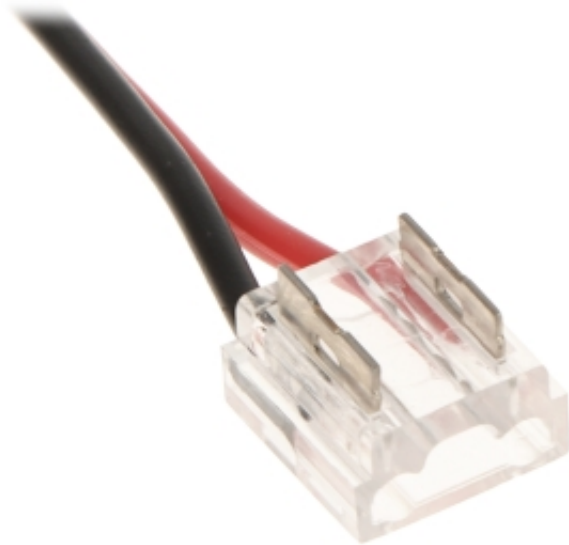

Link do produktu: <https://hurt.zabezpieceniapoznan.pl/zlaczka-do-tasm-led-uqs-cob-8w-cs-8mm-p-18440.html>

ZŁĄCZKA DO TAŚM LED UQS-COB-8W-CS 8 mm

Cena brutto	3,73 zł
Cena netto	3,03 zł
Numer katalogowy	UQS-COB-8W-CS
Kod EAN	5902887085949
Producent	MW Lighting

Opis produktu

Zakończona przewodami złączka UQS-COB-8W-CS pozwala na połączenie dwóch odcinków taśmy COB LED np. w narożnikach lub w miejscach, w których nie jest możliwe zachowanie ciągłości taśmy

Zastosowanie:	Współpraca z oświetleniem LED - Taśmy LED typu COB
Szerokość taśmy:	8 mm
Długość przewodu:	140 mm
Obudowa:	Plastikowa
Klasa szczelności:	
Kolor:	Przezroczysty
Waga:	0.002 kg
Wymiary:	12 x 10 x 5 mm
Producent / Marka:	MW Lighting
Gwarancja:	2 lata