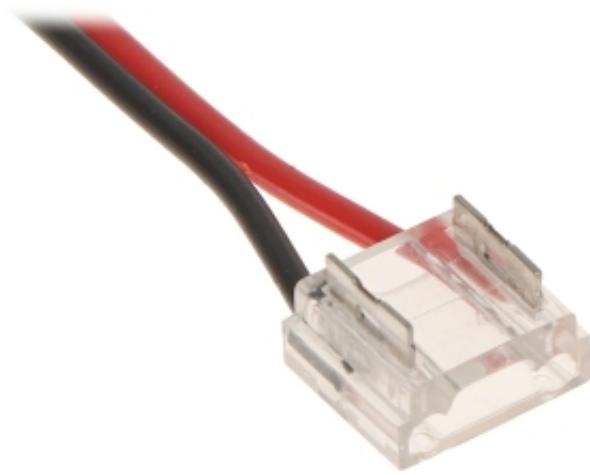

Link do produktu: <https://hurt.zabezpiezeniapoznan.pl/zlaczka-do-tasm-led-uqs-cob-12w-cs-10mm-p-18438.html>

ZŁĄCZKA DO TAŚM LED UQS-COB-12W-CS 10 mm

Cena brutto	4,06 zł
Cena netto	3,30 zł
Numer katalogowy	UQS-COB-12W-CS
Kod EAN	5902887085925
Producent	MW Lighting

Opis produktu

Zakończona przewodami złączka UQS-COB-12W-CS pozwala na połączenie dwóch odcinków taśmy COB LED np. w narożnikach lub w miejscach, w których nie jest możliwe zachowanie ciągłości taśmy

Zastosowanie:	Współpraca z oświetleniem LED - Taśmy LED typu COB
Szerokość taśmy:	10 mm
Długość przewodu:	140 mm
Obudowa:	Plastikowa
Klasa szczelności:	
Kolor:	Przezroczysty
Waga:	0.002 kg
Wymiary:	12 x 10 x 5 mm
Producent / Marka:	MW Lighting
Gwarancja:	2 lata