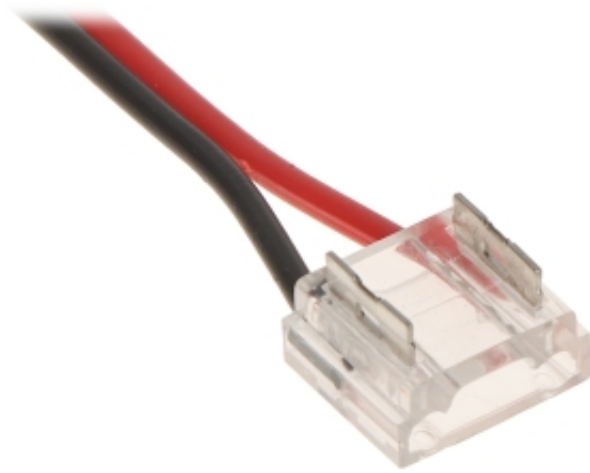

Dane aktualne na dzień: 09-05-2026 12:08

Link do produktu: <https://hurt.zabezpiezeniapoznan.pl/zlaczka-do-tasm-led-uqs-cob-12w-cs-10mm-p-18438.html>

ZŁĄCZKA DO TAŚM LED UQS-COB-12W-CS 10 mm

Cena brutto	3,69 zł
Cena netto	3,00 zł
Numer katalogowy	UQS-COB-12W-CS
Kod EAN	5902887085925
Producent	MW Lighting

Opis produktu

Zakończona przewodami złączka UQS-COB-12W-CS pozwala na połączenie dwóch odcinków taśmy COB LED np. w narożnikach lub w miejscach, w których nie jest możliwe zachowanie ciągłości taśmy

Zastosowanie:	Współpraca z oświetleniem LED - Taśmy LED typu COB
Szerokość taśmy:	10 mm
Długość przewodu:	140 mm
Obudowa:	Plastikowa
Klasa szczelności:	
Kolor:	Przezroczysty
Waga:	0.002 kg
Wymiary:	12 x 10 x 5 mm
Producent / Marka:	MW Lighting
Gwarancja:	2 lata