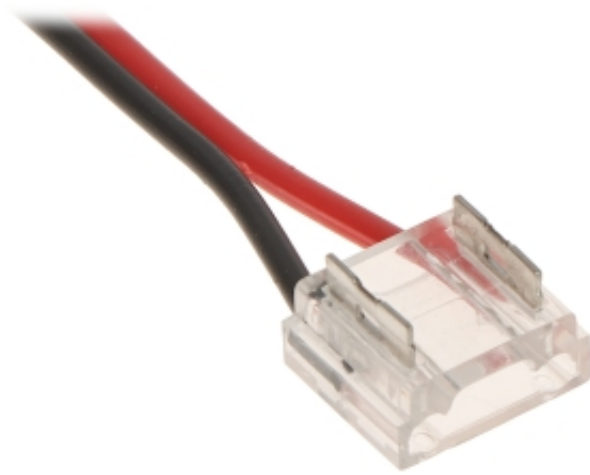

Link do produktu: <https://hurt.zabezpiezeniapoznan.pl/zlaczka-do-tasm-led-uqs-cob-12w-cs-10mm-p-18438.html>

ZŁĄCZKA DO TAŚM LED UQS-COB-12W-CS 10 mm

Cena brutto	3,69 zł
Cena netto	3,00 zł
Numer katalogowy	UQS-COB-12W-CS
Kod EAN	5902887085925
Producent	MW Lighting

Opis produktu

Zakończona przewodami złączka UQS-COB-12W-CS pozwala na połączenie dwóch odcinków taśmy COB LED np. w narożnikach lub w miejscach, w których nie jest możliwe zachowanie ciągłości taśmy

Zastosowanie:	Współpraca z oświetleniem LED - Taśmy LED typu COB
Szerokość taśmy:	10 mm
Długość przewodu:	140 mm
Obudowa:	Plastikowa
Klasa szczelności:	
Kolor:	Przezroczysty
Waga:	0.002 kg
Wymiary:	12 x 10 x 5 mm
Producent / Marka:	MW Lighting
Gwarancja:	2 lata