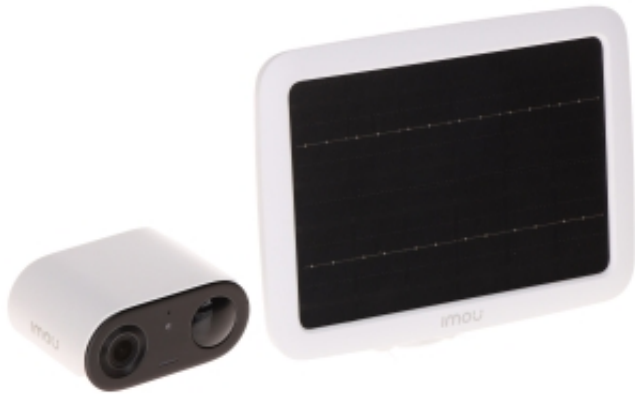

Link do produktu: <https://hurt.zabezpieceniapoznan.pl/zestaw-do-monitoringu-kitipc-b32pfsp12-wi-fi-cell-go-3mpx-28mm-imou-p-20732.html>

ZESTAW DO MONITORINGU KIT/IPC-B32P/FSP12 Wi-Fi Cell Go - 3 Mpx 2.8 mm IMOU

Cena brutto	498,78 zł
Cena netto	405,51 zł
Numer katalogowy	KITIPC-B32PFSP12
Kod EAN	6971927234059
Producent	DAHUA

Opis produktu

Kamery serii IMOU zostały zaprojektowane ze szczególną dbałością o uproszczenie procesu konfiguracji oraz obsługi. Dzięki zasilaniu z akumulatorów, można umieścić je gdziekolwiek, bez żadnych problemów z okablowaniem. W połączeniu z przyjazną dla użytkowników platformą IMOU, urządzenia serii IMOU umożliwiają każdemu stworzenie prostego i skutecznego systemu monitoringu.

Do zastosowań zewnętrznych. Kamera spełnia klasę szczelności IP65.

Kamera IPC-B32P:

Standard:	IP
Rozdzielczość:	2304 x 1296 - 3 Mpx
Przetwornik:	Progressive Scan CMOS
Obiektyw:	2.8 mm
Kąt widzenia:	98 °
Zasięg oświetlacza IR:	7 m
Audio:	