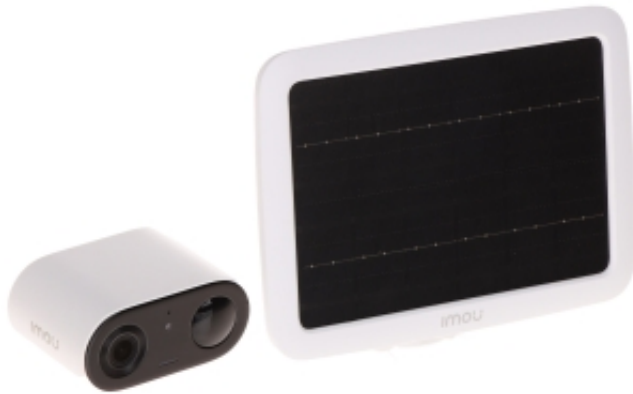

Link do produktu: <https://hurt.zabezpieceniapoznan.pl/zestaw-do-monitoringu-kitipc-b32pfsp12-wi-fi-cell-go-3mpx-28mm-imou-p-20732.html>

ZESTAW DO MONITORINGU KIT/IPC-B32P/FSP12 Wi-Fi Cell Go - 3 Mpx 2.8 mm IMOU

Cena brutto	498,78 zł
Cena netto	405,51 zł
Numer katalogowy	KITIPC-B32PFSP12
Kod EAN	6971927234059
Producent	DAHUA

Opis produktu

Kamery serii IMOU zostały zaprojektowane ze szczególną dbałością o uproszczenie procesu konfiguracji oraz obsługi. Dzięki zasilaniu z akumulatorów, można umieścić je gdziekolwiek, bez żadnych problemów z okablowaniem. W połączeniu z przyjazną dla użytkowników platformą IMOU, urządzenia serii IMOU umożliwiają każdemu stworzenie prostego i skutecznego systemu monitoringu.

Do zastosowań zewnętrznych. Kamera spełnia klasę szczelności IP65.

Kamera IPC-B32P:

Standard:	IP
Rozdzielczość:	2304 x 1296 - 3 Mpx
Przetwornik:	Progressive Scan CMOS
Obiektyw:	2.8 mm
Kąt widzenia:	98 °
Zasięg oświetlacza IR:	7 m
Audio:	