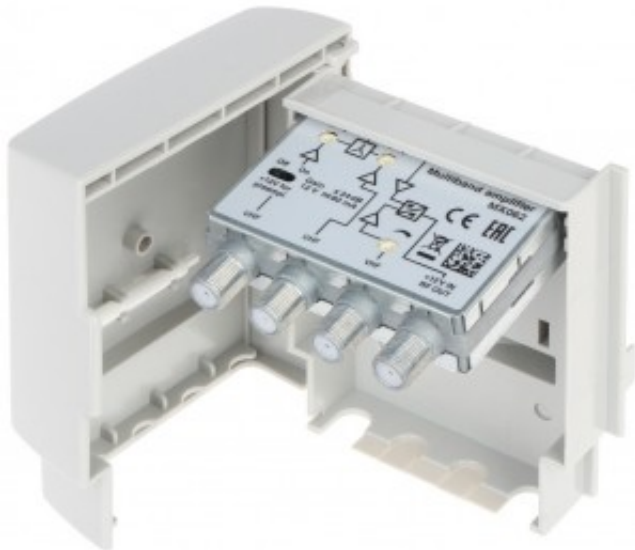

Link do produktu: <https://hurt.zabezpieczeniapoznan.pl/wzmacniacz-antenowy-mx-062-fm-vhf-uhf-12v-terra-p-7529.html>

WZMACNIACZ ANTENOWY MX-062 FM / VHF / UHF 12V TERRA

Cena brutto	135,92 zł
Cena netto	110,50 zł
Numer katalogowy	MX-062
Kod EAN	5902887050077
Producent	TERRA

Opis produktu

Wzmacniacz masztowy firmy Terra to urządzenie dedykowane do instalacji indywidualnych lub niewielkich instalacji zbiorczych na kilkanaście gniazd, np. w domkach jednorodzinnych. Maksymalny poziom wyjściowy sygnału wynoszący 105dB μ V (IMD3=60dB, DIN45004B) pozwala na bezpieczne rozprowadzenie go do kilkunastu gniazd.

Wzmacniacz posiada 1 wejście FM+VHF oraz 2 wejścia UHF. Wzmacniacz cechuje się niskim poziomem szumów.

Przełącznik On/Off umożliwia przesłanie napięcia 12 V i prądu o maksymalnym natężeniu 60 mA do przedwzmacniacza antenowego. Wzmacniacz może być zasilany z typowego zasilacza z separatorem 12V/100mA. Możliwe jest też zasilanie ze wzmacniaczy podających zasilanie po kablu koncentrycznym.