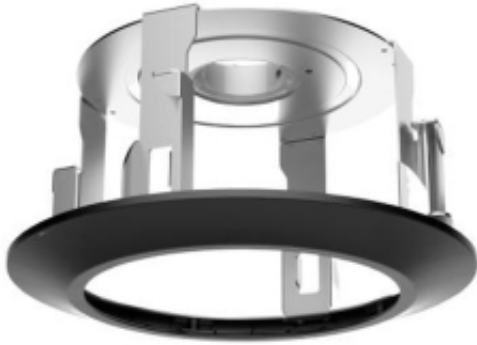

Link do produktu: <https://hurt.zabezpieczeniapoznan.pl/uchwyt-sufitowy-kamery-ds-1671zj-sdm9-hikvision-p-23821.html>

## UCHWYT SUFITOWY KAMERY DS-1671ZJ-SDM9 Hikvision

|                  |                       |
|------------------|-----------------------|
| Cena brutto      | <b>220,17 zł</b>      |
| Cena netto       | <b>179,00 zł</b>      |
| Numer katalogowy | <b>DS-1671ZJ-SDM9</b> |
| Producent        | <b>HIKVISION</b>      |

### Opis produktu

Uchwyt do montażu w suficie podwieszanymDedykowany do kamer Speed Dome

|                              |   |
|------------------------------|---|
| Ilość otworów:               | 3   |
| Nośność:                     | max. 10 kg  |
| Odpowiedni dla kamer:        | Hikvision Speed Dome - Lista kompatybilnych urządzeń dostępna poniżej |
| Materiał:                    | Stal - malowanie proszkowe + Plastik                                  |
| Kolor:                       | Czarny  |
| Średnica otworu montażowego: | Ø 47.4 mm   |
| Waga:                        | 0.85 kg   |
| Wymiary:                     | Ø 233 x 138 mm  |
| Producent / Marka:           | Hikvision   |
| SAP Code:                    | 302701158   |
| Gwarancja:                   | <b>3 lata</b>   |