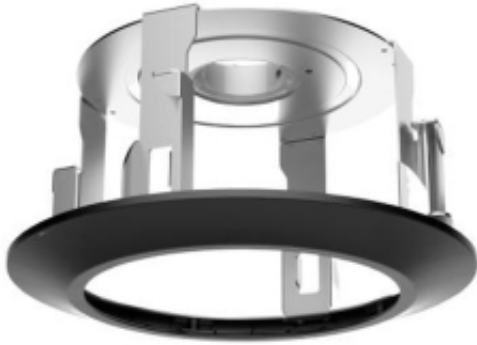

Link do produktu: <https://hurt.zabezpieczeniapoznan.pl/uchwyt-sufitowy-kamery-ds-1671zj-sdm9-hikvision-p-23821.html>

UCHWYT SUFITOWY KAMERY DS-1671ZJ-SDM9 Hikvision

Cena brutto	220,17 zł
Cena netto	179,00 zł
Numer katalogowy	DS-1671ZJ-SDM9
Producent	HIKVISION

Opis produktu

Uchwyt do montażu w suficie podwieszanymDedykowany do kamer Speed Dome

Ilość otworów:	3
Nośność:	max. 10 kg
Odpowiedni dla kamer:	Hikvision Speed Dome - Lista kompatybilnych urządzeń dostępna poniżej
Materiał:	Stal - malowanie proszkowe + Plastik
Kolor:	Czarny
Średnica otworu montażowego:	Ø 47.4 mm
Waga:	0.85 kg
Wymiary:	Ø 233 x 138 mm
Producent / Marka:	Hikvision
SAP Code:	302701158
Gwarancja:	3 lata