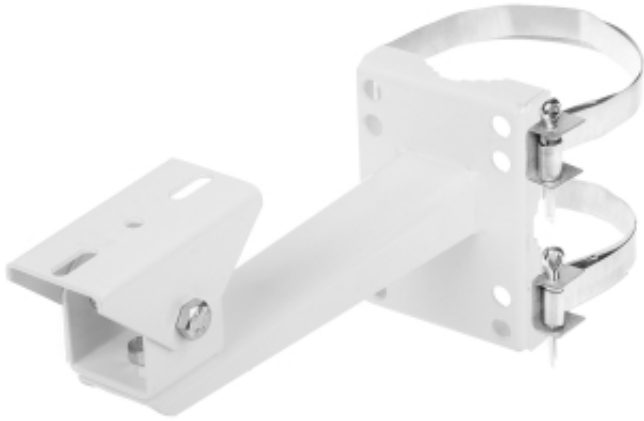

Dane aktualne na dzień: 04-04-2025 15:01

Link do produktu: <https://hurt.zabezpieczeniapoznan.pl/uchwyt-obudowy-na-slup-brp-20w-p-12141.html>

UCHWYT OBUDOWY NA SŁUP BRP-20W

Cena brutto	40,05 zł
Cena netto	32,56 zł
Numer katalogowy	BRP-20W
Kod EAN	5902887014628
Producent	DELTA

Opis produktu

Uchwyt stalowy, malowany proszkowo, przeznaczony do zamocowania na słupach obudów kamer lub samych kamer

Materiał:	Stal - malowanie proszkowe
Dystans od powierzchni montażu:	200 mm
Zakres średnicy słupa:	Ø 50 ... Ø 160 mm
Kolor:	Kość słoniowa
Regulacja:	w dwóch płaszczyznach
Długość taśmy:	2 m (łączna) - należy podzielić na dwie równe części
Wybrane cechy:	Mocowanie za pomocą taśm stalowych
Waga:	0.7 kg
Producent / Marka:	DELTA
Gwarancja:	3 lata