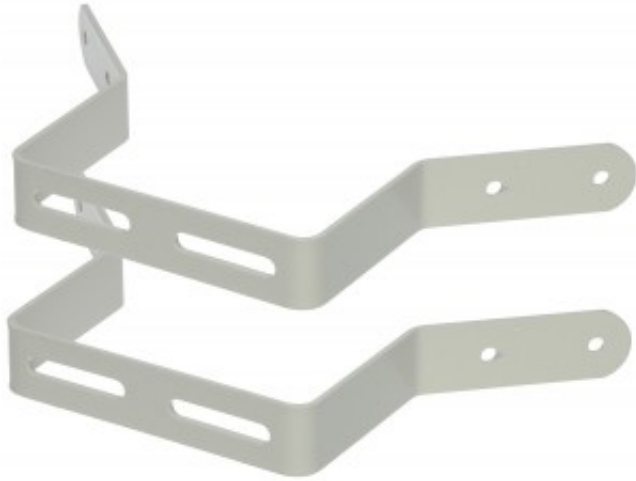

Dane aktualne na dzień: 04-04-2025 15:02

Link do produktu: <https://hurt.zabezpieczeniapoznan.pl/uchwyt-naroznikowy-kamery-pks-4-p-11289.html>

UCHWYT NAROŻNIKOWY KAMERY PKS-4

Cena brutto	69,27 zł
Cena netto	56,32 zł
Numer katalogowy	PKS-4
Kod EAN	5902887015076
Producent	DELTA

Opis produktu

Uchwyt do kamer umożliwiający montaż kamery na narożniku budynkuDedykowany do kamer Speed Dome

W komplecie znajdują się dwa elementy

Odpowiedni dla kamer:	kamery Speed Dome
Materiał:	Stal
Kolor:	Kość słoniowa
Waga:	1.47 kg
Wymiary:	365 x 200 x 40 mm (pojedynczy element)
Producent / Marka:	DELTA
Gwarancja:	3 lata