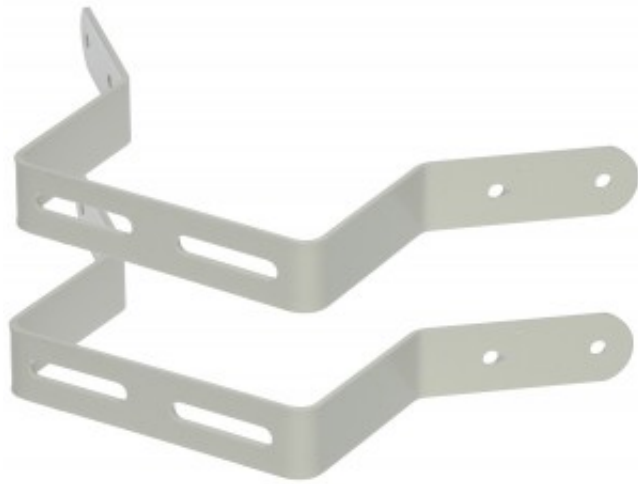

Dane aktualne na dzień: 03-07-2026 21:51

Link do produktu: <https://hurt.zabezpieczeniapoznan.pl/uchwyt-naroznikowy-kamery-pks-4-p-11289.html>

## UCHWYT NAROŻNIKOWY KAMERY PKS-4

Cena brutto	<b>69,27 zł</b>
Cena netto	<b>56,32 zł</b>
Numer katalogowy	<b>PKS-4</b>
Kod EAN	<b>5902887015076</b>
Producent	<b>DELTA</b>

### Opis produktu

Uchwyt do kamer umożliwiający montaż kamery na narożniku budynkuDedykowany do kamer Speed Dome

W komplecie znajdują się dwa elementy

Odpowiedni dla kamer:	kamery Speed Dome
Materiał:	Stal
Kolor:	Kość słoniowa
Waga:	1.47 kg
Wymiary:	365 x 200 x 40 mm (pojedynczy element)
Producent / Marka:	DELTA
Gwarancja:	<b>3 lata</b>