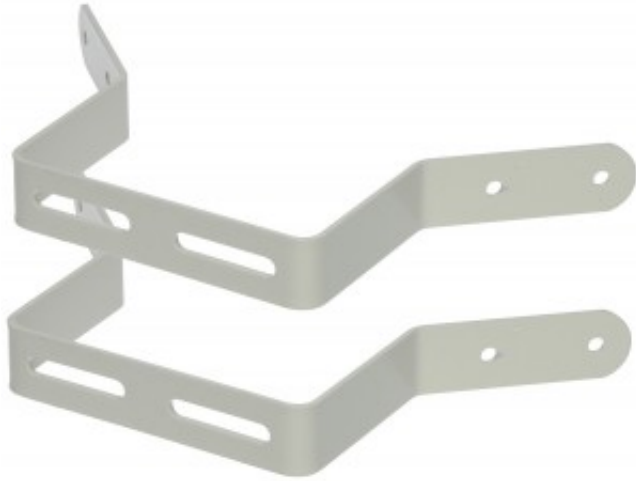

Dane aktualne na dzień: 03-04-2026 14:27

Link do produktu: <https://hurt.zabezpieczeniapoznan.pl/uchwyt-naroznikowy-kamery-pks-4-p-11289.html>

UCHWYT NAROŻNIKOWY KAMERY PKS-4

Cena brutto	69,27 zł
Cena netto	56,32 zł
Numer katalogowy	PKS-4
Kod EAN	5902887015076
Producent	DELTA

Opis produktu

Uchwyt do kamer umożliwiający montaż kamery na narożniku budynkuDedykowany do kamer Speed Dome

W komplecie znajdują się dwa elementy

Odpowiedni dla kamer:	kamery Speed Dome
Materiał:	Stal
Kolor:	Kość słoniowa
Waga:	1.47 kg
Wymiary:	365 x 200 x 40 mm (pojedynczy element)
Producent / Marka:	DELTA
Gwarancja:	3 lata