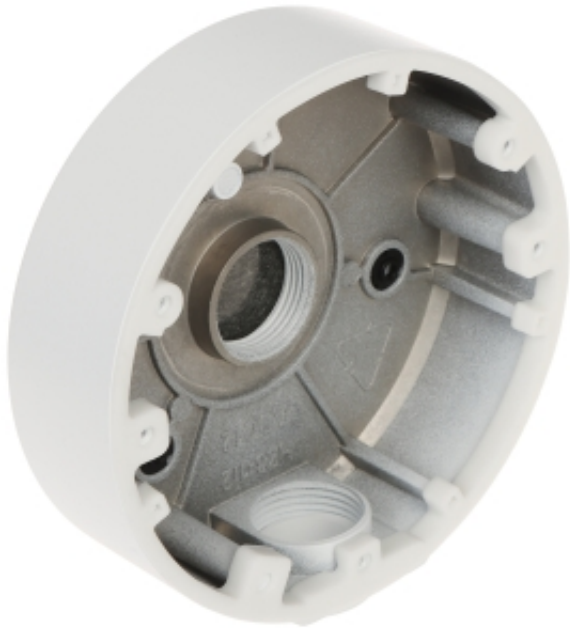

Link do produktu: <https://hurt.zabezpieczeniapoznan.pl/uchwyt-kamery-bcs-b-beip20-bcs-basic-p-18279.html>

UCHWYT KAMERY BCS-B-BEIP(2.0) BCS BASIC

Cena brutto	70,11 zł
Cena netto	57,00 zł
Numer katalogowy	BCS-B-BEIP(2.0)
Kod EAN	5904890707450
Producent	BCS BASIC

Opis produktu

Uchwyt sufitowy do kamerDedykowany do kamer kulistych

Można montować na nim kamery wandaloodpornePosiada bardzo przydatną możliwość ukrycia kabli i złącz wychodzących z kamery

Średnica uchwyty:	Ø 126 mm
Odpowiedni dla kamer:	BCS BASIC
Materiał:	Aluminium
Kolor:	Biały
Dystans od powierzchni montażu:	36 mm
Waga:	0.24 kg
Wymiary:	Ø 126 x 36 mm
Producent / Marka:	BCS BASIC
Gwarancja:	3 lata