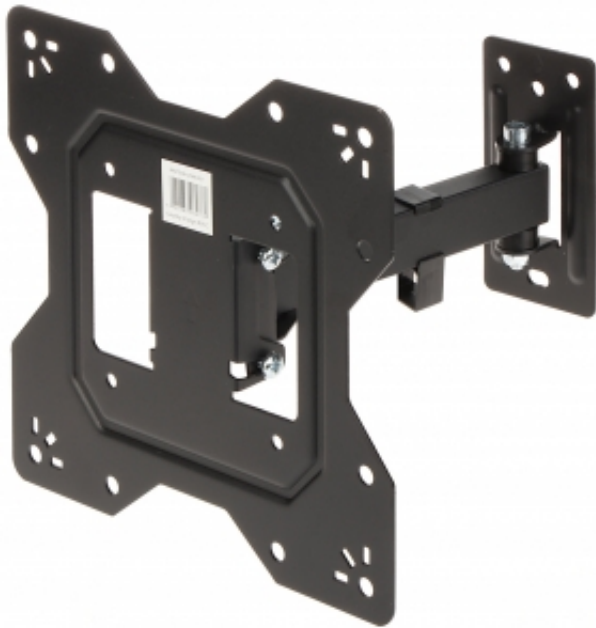

Link do produktu: <https://hurt.zabezpieczeniapoznan.pl/uchwyt-do-telewizora-lub-monitora-brateck-lpa68-221-p-14728.html>

## UCHWYT DO TELEWIZORA LUB MONITORA BRATECK- LPA68-221

Cena brutto	<b>36,80 zł</b>
Cena netto	<b>29,92 zł</b>
Numer katalogowy	<b>BRATECK-LPA68-221</b>
Kod EAN	<b>5902887060762</b>
Producent	<b>BRATECK</b>

### Opis produktu

.Uchwyt BRATECK-LPA68-221 jest przeznaczony do zawieszenia na ścianie monitora LCD.

.

.Posiada łatwą regulację pochylenia panelu w pionie w granicach  $-8^{\circ}$  ...  $+5^{\circ}$  oraz obrotu w poziomie w zakresie  $\pm 90^{\circ}$ .

Standard mocowania:	VEESA : 100, 200, 200x100
Rozmiar TV w calach:	23 " ... 43 "
Nośność:	30 kg
Dystans od powierzchni montażu:	56 ... 204 mm
Pochylenie w pionie:	$-8^{\circ}$ ... $5^{\circ}$
Obrót w poziomie:	$-90^{\circ}$ ... $90^{\circ}$
Rotacja w płaszczyźnie ekranu:	
Kolor:	Czarny
Wymiary:	230 x 230 x (56 ... 205) mm
Waga:	1.03 kg
Producent / Marka:	BRATECK
Gwarancja:	2 lata