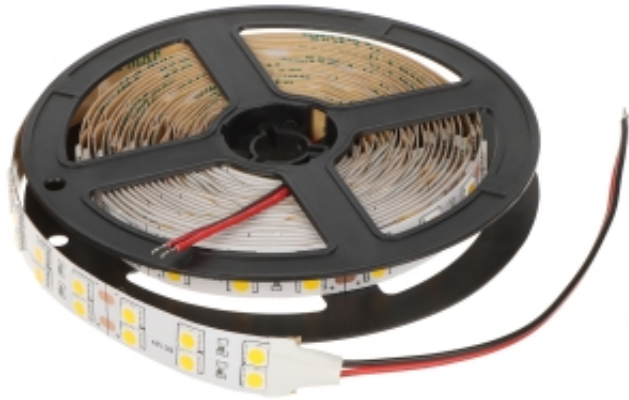

Link do produktu: <https://hurt.zabezpieczeniapoznan.pl/tasma-led-led120a-12v288w-cw5m-5m-6000k-p-21228.html>

TAŚMA LED LED120A-12V/ 28.8W-CW/5M 5 m - 6000 K

Cena brutto	37,64 zł
Cena netto	30,60 zł
Numer katalogowy	LED120A-12V28.8W-CW5M
Kod EAN	5902887083600

Opis produktu

Pasek świetlny LED pozwala na udekorowanie pomieszczeń oświetleniem, wywołując niepowtarzalny wizualny klimat. Jest to doskonały wybór do zastosowania jako sufitowe oświetlenie lub do podkreślenia wybranego elementu pomieszczenia.

Uwaga! Aby zachować pełną moc świecenia diod LED długość odcinka nie powinna przekraczać 1.5 m

Długość taśmy:	5 m
Napięcie znamionowe:	12 V DC
Pobór mocy:	28.8 W / 1 m
Kolor:	Zimny biały - 6000 K
Liczba diod:	120 szt. / 1 m
Zastosowanie:	Do zastosowań wewnętrznych
Klasa energetyczna:	G
Temperatura pracy:	-25 °C ... 50 °C
Waga:	0.12 kg
Wymiary:	15.2 x 1.5 mm
Gwarancja:	2 lata