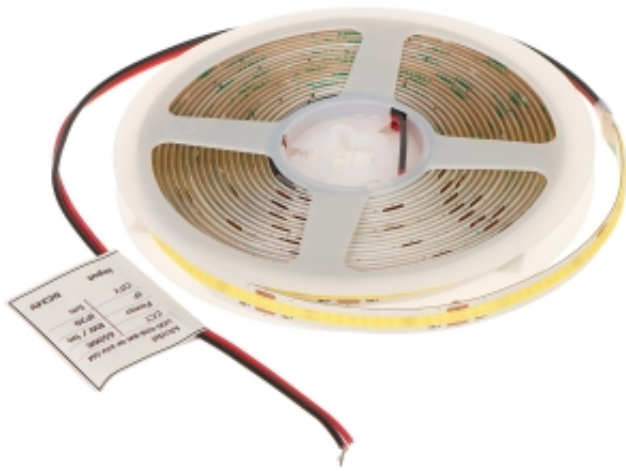

Link do produktu: <https://hurt.zabezpieczeniapoznan.pl/tasma-led-led-cob-24v8w-cw5m-6500k-mw-lighting-p-21530.html>

## TAŚMA LED LED- COB-24V/8W-CW/5M - 6500 K MW Lighting

|                  |                           |
|------------------|---------------------------|
| Cena brutto      | <b>55,65 zł</b>           |
| Cena netto       | <b>45,24 zł</b>           |
| Numer katalogowy | <b>LED-COB-24V8W-CW5M</b> |
| Kod EAN          | <b>5902135157473</b>      |
| Producent        | <b>MW Lighting</b>        |

### Opis produktu

|                      |                            |
|----------------------|----------------------------|
| Napięcie znamionowe: | 24 V DC                    |
| Pobór mocy:          | 8 W / 1 m                  |
| Kolor:               | Biały - 6500 K             |
| Liczba diod:         | 320 szt. / 1 m             |
| Długość taśmy:       | 5 m                        |
| Żywotność LED:       | 30000 h                    |
| Zastosowanie:        | Do zastosowań wewnętrznych |
| Klasa energetyczna:  | F                          |
| Temperatura pracy:   | -25 °C ... 50 °C           |
| Waga:                | 0.084 kg                   |
| Wymiary:             | 5000 x 8 x 2 mm            |
| Producent / Marka:   | MW Lighting                |
| Gwarancja:           | 2 lata                     |