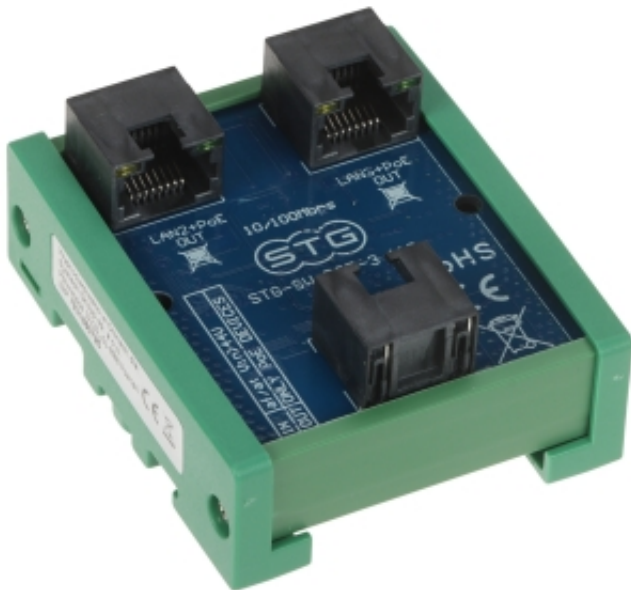

Link do produktu: <https://hurt.zabezpieczeniapoznan.pl/switch-poe-extender-stg-sw-poe-3-110-3-portowy-stg-p-27194.html>

SWITCH POE / EXTENDER STG-SW-POE-3-110 3-PORTOWY STG

Cena brutto	186,96 zł
Cena netto	152,00 zł
Numer katalogowy	STG-SW-POE-3-110
Kod EAN	5902887099977
Producent	STG

Opis produktu

STG-SW-POE-3-110 został zaprojektowany jako standardowy switch PoE, który zasilany jest z jednego portu (LAN+POE1). Dzięki możliwości zasilania z jednego portu i przekazywaniu zasilania na pozostałe dwa porty, może realizować funkcję przedłużacza (extendera LAN/PoE) i umożliwiać podłączanie urządzeń na sumaryczną odległość 200 metrów.

Przedłużacz sieci LAN (extender) i zasilacz PoE przeznaczony jest do współpracy z kamerami IP i innymi urządzeniami sieciowymi zasilanymi przez PoE 802.3at/af i PoE PASSIVE. Regeneruje sygnał sieciowy i przekazuje zasilanie PoE do wybranych wyjść; kompaktowe wymiary dają więcej możliwości instalacji; można go zawiesić lub zamontować na szynie DIN-35 mm.