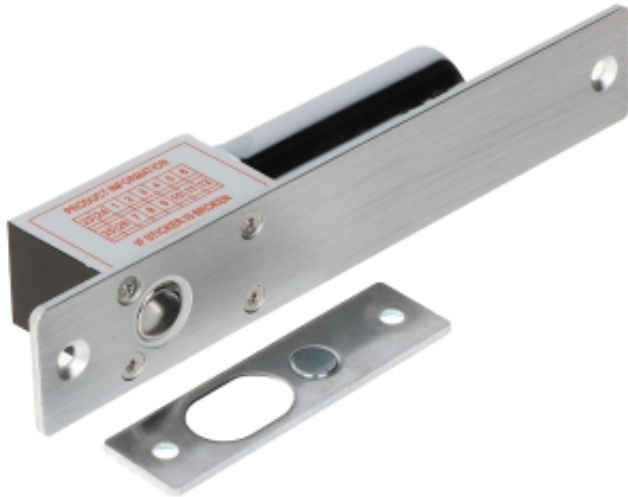

Link do produktu: <https://hurt.zabezpieczeniapoznan.pl/rygiel-elektromagnetyczny-atlo-ebi-200n-rewersyjny-p-23745.html>

RYGIEL ELEKTROMAGNETYCZNY ATLO-EBL-200N REWERSYJNY

Cena brutto	64,94 zł
Cena netto	52,80 zł
Numer katalogowy	ATLO-EBL-200N
Kod EAN	5902887091483
Producent	ATLO

Opis produktu

Rygiel elektromagnetyczny rewersyjny

Napięcie znamionowe:	12 / 24 V DC
Pobór prądu:	0.35 A / 0.42 A - w chwili załączenia
Zastosowanie:	drzwi prawe / drzwi lewe
Blokada zapadki:	
Funkcja pamięci:	
Praca rewersyjna:	Po zaniku napięcia drzwi będą odblokowane
Regulacja luzu:	
Dopuszczalny czas nieprzerwanej pracy:	nieograniczony
Wybrane cechy:	Odległość wysuwu trzpienia : 20 mm
Waga:	0.31 kg (łącznie)
Wymiary:	200 x 34 x 41 mm - każdy element
Producent / Marka:	ATLO
Gwarancja:	2 lata