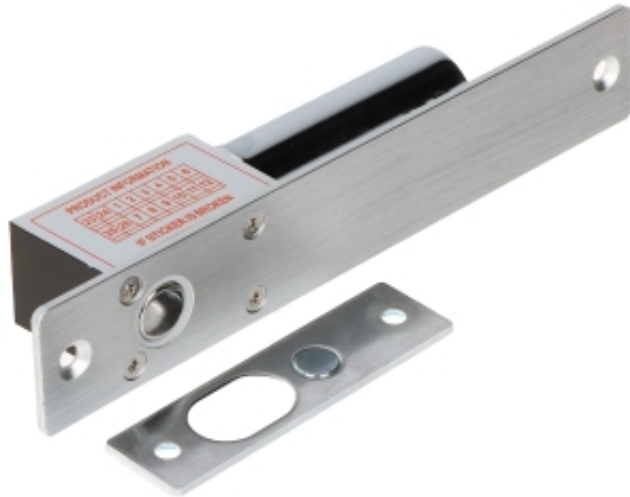

Link do produktu: <https://hurt.zabezpieceniapoznan.pl/rygiel-elektromagnetyczny-atlo-ebi-200n-rewersyjny-p-23745.html>

## RYGIEL ELEKTROMAGNETYCZNY ATLO-EBL-200N REWERSYJNY

Cena brutto	<b>64,94 zł</b>
Cena netto	<b>52,80 zł</b>
Numer katalogowy	<b>ATLO-EBL-200N</b>
Kod EAN	<b>5902887091483</b>
Producent	<b>ATLO</b>

### Opis produktu

Rygiel elektromagnetyczny rewersyjny

Napięcie znamionowe:	12 / 24 V DC
Pobór prądu:	0.35 A / 0.42 A - w chwili załączenia
Zastosowanie:	drzwi prawe / drzwi lewe
Blokada zapadki:	
Funkcja pamięci:	
Praca rewersyjna:	Po zaniku napięcia drzwi będą odblokowane
Regulacja luzu:	
Dopuszczalny czas nieprzerwanej pracy:	nieograniczony
Wybrane cechy:	Odległość wysuwu trzpienia : 20 mm
Waga:	0.31 kg (łącznie)
Wymiary:	200 x 34 x 41 mm - każdy element
Producent / Marka:	ATLO
Gwarancja:	2 lata