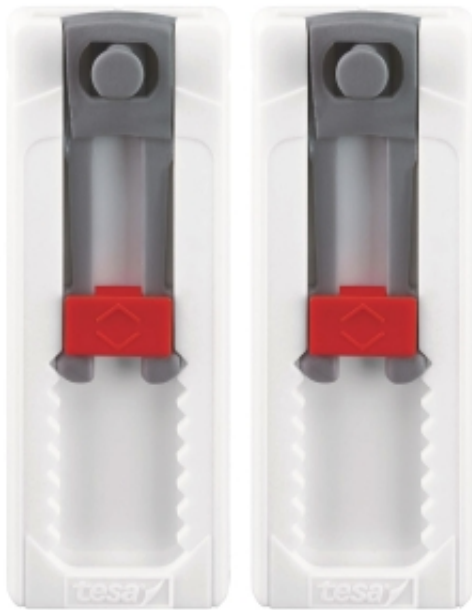

Link do produktu: <https://hurt.zabezpieceniapoznan.pl/regulowany-gwozdz-samoprzylepny-adhesive-nail3-tesa-p-21324.html>

## REGULOWANY GWÓDŹ SAMOPRZYLEPNY ADHESIVE-NAIL/3 TESA

Cena brutto	<b>25,66 zł</b>
Cena netto	<b>20,86 zł</b>
Numer katalogowy	<b>ADHESIVE-NAIL3</b>
Kod EAN	<b>4042448543455</b>
Producent	<b>TESA</b>

### Opis produktu

Gwóźdź samoprzylepny ADHESIVE-NAIL/3 do otworów profilowanych z dołączonymi plasterkami samoprzylepnymi zapewniają bezpieczny montaż małych urządzeń elektrycznych o masie do 0.5 kg na delikatnych i fakturowanych powierzchniach (tapeta, tynk, gips)W komplecie znajdują się 2 gwoździe i 3 plastry montażowe

Gwoździe samoprzylepne można regulować w poziomie i w pionie, dzięki czemu idealnie nadają się do małych urządzeń (np. routerów WiFi), których profilowane otwory montażowe wymagają precyzyjnej odległości między gwoździamiTechnologia Powerstrips® umożliwia demontaż bez śladuGwóźdź samoprzylepny można użyć powtórnie z nowym plasterkiem samoprzylepnym