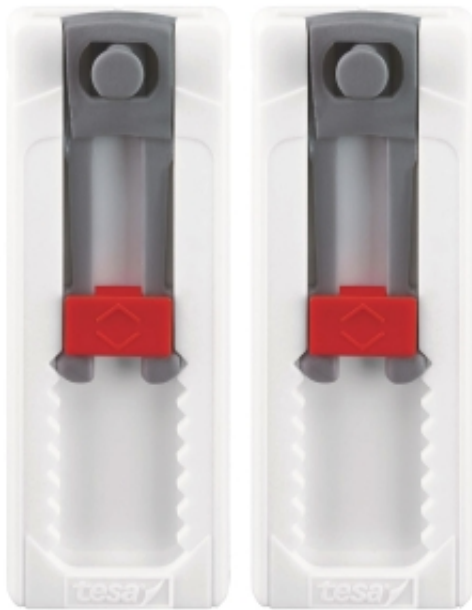

Link do produktu: <https://hurt.zabezpieceniapoznan.pl/regulowany-gwozdz-samoprzylepny-adhesive-nail3-tesa-p-21324.html>

## REGULOWANY GWÓZDŹ SAMOPRZYLEPNY ADHESIVE-NAIL/3 TESA

Cena brutto	<b>25,66 zł</b>
Cena netto	<b>20,86 zł</b>
Numer katalogowy	<b>ADHESIVE-NAIL3</b>
Kod EAN	<b>4042448543455</b>
Producent	<b>TESA</b>

### Opis produktu

Gwóźdź samoprzylepny ADHESIVE-NAIL/3 do otworów profilowanych z dołączonymi plasterkami samoprzylepnymi zapewniają bezpieczny montaż małych urządzeń elektrycznych o masie do 0.5 kg na delikatnych i fakturowanych powierzchniach (tapeta, tynk, gips)W komplecie znajdują się 2 gwoździe i 3 plastry montażowe

Gwoździe samoprzylepne można regulować w poziomie i w pionie, dzięki czemu idealnie nadają się do małych urządzeń (np. routerów WiFi), których profilowane otwory montażowe wymagają precyzyjnej odległości między gwoździamiTechnologia Powerstrips® umożliwia demontaż bez śladuGwóźdź samoprzylepny można użyć powtórnie z nowym plasterkiem samoprzylepnym