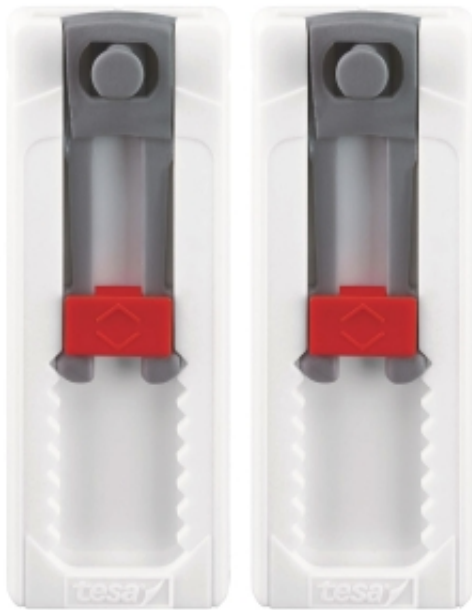

Link do produktu: <https://hurt.zabezpieceniapoznan.pl/regulowany-gwozdz-samoprzylepny-adhesive-nail3-tesa-p-21324.html>

REGULOWANY GWÓZDŹ SAMOPRZYLEPNY ADHESIVE-NAIL/3 TESA

Cena brutto	25,66 zł
Cena netto	20,86 zł
Numer katalogowy	ADHESIVE-NAIL3
Kod EAN	4042448543455
Producent	TESA

Opis produktu

Gwóźdź samoprzylepny ADHESIVE-NAIL/3 do otworów profilowanych z dołączonymi plasterkami samoprzylepnymi zapewniają bezpieczny montaż małych urządzeń elektrycznych o masie do 0.5 kg na delikatnych i fakturowanych powierzchniach (tapeta, tynk, gips)W komplecie znajdują się 2 gwoździe i 3 plastry montażowe

Gwoździe samoprzylepne można regulować w poziomie i w pionie, dzięki czemu idealnie nadają się do małych urządzeń (np. routerów WiFi), których profilowane otwory montażowe wymagają precyzyjnej odległości między gwoździamiTechnologia Powerstrips® umożliwia demontaż bez śladuGwóźdź samoprzylepny można użyć powtórnie z nowym plasterkiem samoprzylepnym

Maks. waga montowanego przedmiotu:	0.5 kg (na gwóźdź)
Regulacja wysokości:	20 mm
Kolor:	Biały + Szary
Materiał:	PS
Wybrane cechy:	