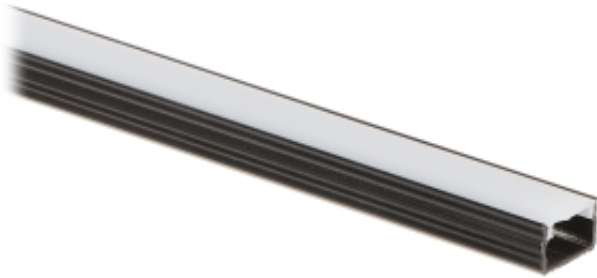

Dane aktualne na dzień: 11-04-2025 07:02

Link do produktu: <https://hurt.zabezpieczeniapoznan.pl/profil-z-kloszem-do-tasm-led-pr-ledsb22m-natynkowy-czarny-p-21650.html>

PROFIL Z KLOSZEM DO TAŚM LED PR-LED/SB2/2M NATYNKOWY CZARNY

Cena brutto	42,41 zł
Cena netto	34,48 zł
Numer katalogowy	PR-LEDSB22M
Kod EAN	5902887083952

Opis produktu

Zastosowanie:	Taśmy LED
Montaż:	Natynkowy
Materiał wykonania:	Aluminium + Tworzywo sztuczne
Kolor:	Czarny
Waga:	0.22 kg
Wymiary:	2010 x 16 x 11 mm
Gwarancja:	2 lata