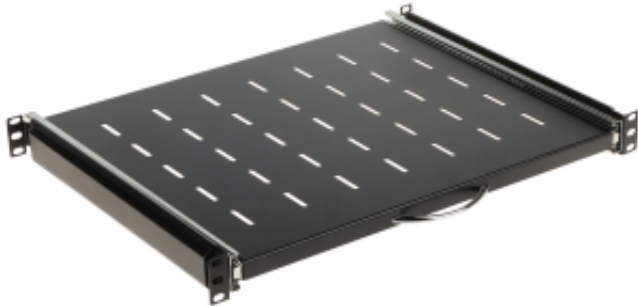

Dane aktualne na dzień: 09-05-2026 13:18

Link do produktu: <https://hurt.zabezpieczeniapoznan.pl/polka-wysuwana-rsr19-1u-350b-stalflex-p-23948.html>

PÓŁKA WYSUWANA RSR19-1U-350B STALFLEX

Cena brutto	130,33 zł
Cena netto	105,96 zł
Numer katalogowy	RSR19-1U-350B
Kod EAN	5903351261760
Producent	STALFLEX

Opis produktu

Półka do szafy RACK 19", przeznaczona do montażu urządzeń nie posiadających obudowy przystosowanej do montażu w szafach RACK

Szerokość:	19 "
Wysokość:	1 U
Mocowanie:	czteropunktowe
Zastosowanie:	RACK 19"
Kolor:	Czarny (RAL 9005)
Wybrane funkcje:	