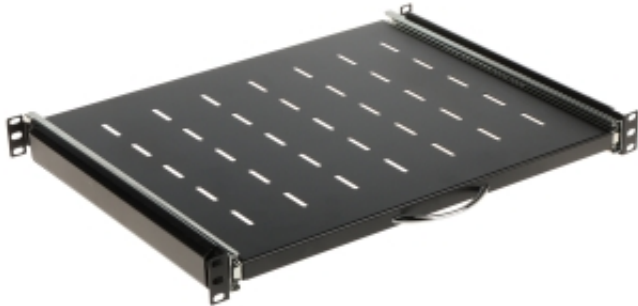

Dane aktualne na dzień: 03-04-2025 20:59

Link do produktu: <https://hurt.zabezpieczeniapoznan.pl/polka-wysuwana-rsr19-1u-350b-stalflex-p-23948.html>

## PÓŁKA WYSUWANA RSR19-1U-350B STALFLEX

Cena brutto	<b>148,09 zł</b>
Cena netto	<b>120,40 zł</b>
Numer katalogowy	<b>RSR19-1U-350B</b>
Kod EAN	<b>5903351261760</b>
Producent	<b>STALFLEX</b>

### Opis produktu

Półka do szafy RACK 19", przeznaczona do montażu urządzeń nie posiadających obudowy przystosowanej do montażu w szafach RACK

Szerokość:	19 "
Wysokość:	1 U
Mocowanie:	czteropunktowe
Zastosowanie:	RACK 19"
Kolor:	Czarny (RAL 9005)
Wybrane funkcje:	