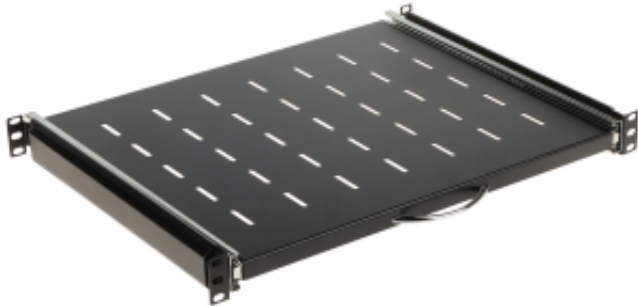

Dane aktualne na dzień: 23-06-2026 17:48

Link do produktu: <https://hurt.zabezpieczeniapoznan.pl/polka-wysuwana-rsr19-1u-350b-stalflex-p-23948.html>

PÓŁKA WYSUWANA RSR19-1U-350B STALFLEX

Cena brutto	130,33 zł
Cena netto	105,96 zł
Numer katalogowy	RSR19-1U-350B
Kod EAN	5903351261760
Producent	STALFLEX

Opis produktu

Półka do szafy RACK 19", przeznaczona do montażu urządzeń nie posiadających obudowy przystosowanej do montażu w szafach RACK

Szerokość:	19 "
Wysokość:	1 U
Mocowanie:	czteropunktowe
Zastosowanie:	RACK 19"
Kolor:	Czarny (RAL 9005)
Wybrane funkcje:	