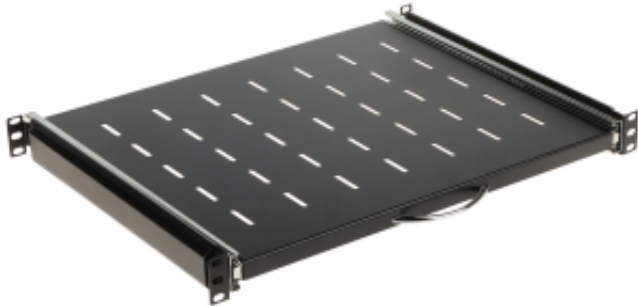

Dane aktualne na dzień: 23-06-2026 16:39

Link do produktu: <https://hurt.zabezpieczeniapoznan.pl/polka-wysuwana-rsr19-1u-350b-stalflex-p-23948.html>

PÓŁKA WYSUWANA RSR19-1U-350B STALFLEX

Cena brutto	130,33 zł
Cena netto	105,96 zł
Numer katalogowy	RSR19-1U-350B
Kod EAN	5903351261760
Producent	STALFLEX

Opis produktu

Półka do szafy RACK 19", przeznaczona do montażu urządzeń nie posiadających obudowy przystosowanej do montażu w szafach RACK

Szerokość:	19 "
Wysokość:	1 U
Mocowanie:	czteropunktowe
Zastosowanie:	RACK 19"
Kolor:	Czarny (RAL 9005)
Wybrane funkcje:	