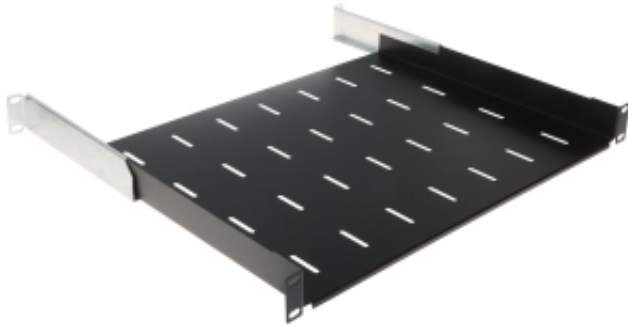

Dane aktualne na dzień: 09-05-2026 13:17

Link do produktu: <https://hurt.zabezpieczeniapoznan.pl/polka-regulowana-e-rsa19-1u-350b-stalflex-p-23954.html>

PÓŁKA REGULOWANA E-RSA19-1U-350B STALFLEX

Cena brutto	76,95 zł
Cena netto	62,56 zł
Numer katalogowy	E-RSA19-1U-350B
Kod EAN	5903351268202
Producent	STALFLEX

Opis produktu

Regulowana półka do szafy RACK 19", przeznaczona do montażu urządzeń nie posiadających obudowy przystosowanej do montażu w szafach RACK

Szerokość:	19 "
Wysokość:	1 U
Mocowanie:	czteropunktowe
Zastosowanie:	RACK 19"
Nośność:	30 kg
Wybrane funkcje:	Rozstaw szyn montażowych : min. 350 mm, max. 510 mm
Wymiary:	482 x 54 x (350 - 510) mm
Waga:	1.84 kg
Producent / Marka:	STALFLEX
Gwarancja:	2 lata