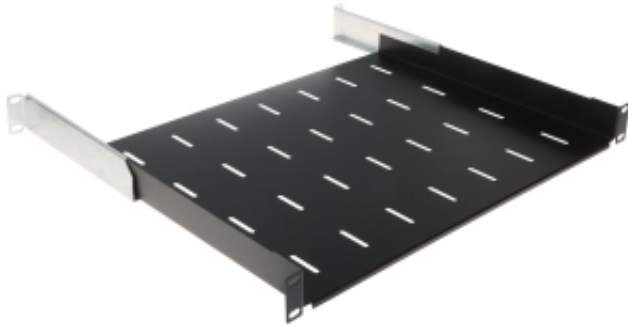

Dane aktualne na dzień: 23-06-2026 16:38

Link do produktu: <https://hurt.zabezpieczeniapoznan.pl/polka-regulowana-e-rsa19-1u-350b-stalflex-p-23954.html>

PÓŁKA REGULOWANA E-RSA19-1U-350B STALFLEX

Cena brutto	76,95 zł
Cena netto	62,56 zł
Numer katalogowy	E-RSA19-1U-350B
Kod EAN	5903351268202
Producent	STALFLEX

Opis produktu

Regulowana półka do szafy RACK 19", przeznaczona do montażu urządzeń nie posiadających obudowy przystosowanej do montażu w szafach RACK

Szerokość:	19 "
Wysokość:	1 U
Mocowanie:	czteropunktowe
Zastosowanie:	RACK 19"
Nośność:	30 kg
Wybrane funkcje:	Rozstaw szyn montażowych : min. 350 mm, max. 510 mm
Wymiary:	482 x 54 x (350 - 510) mm
Waga:	1.84 kg
Producent / Marka:	STALFLEX
Gwarancja:	2 lata