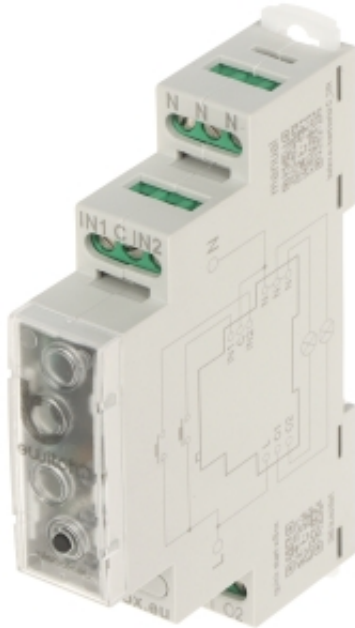

Link do produktu: <https://hurt.zabezpieceniapoznan.pl/podwojny-inteligentny-przelacznik-switchbox-d-din/blebox-wi-fi-230v-ac-p-21747.html>

## PODWÓJNY INTELIGENTNY PRZEŁĄCZNIK SWITCHBOX-D-DIN/BLEBOX Wi-Fi, 230 V AC

Cena brutto	<b>239,00 zł</b>
Cena netto	<b>194,31 zł</b>
Numer katalogowy	<b>SWITCHBOX-D-DINBLEBOX</b>
Kod EAN	<b>5900168580534</b>
Producent	<b>BleBox</b>

### Opis produktu

Inteligentny przełącznik elektryczny Wi-Fi SWITCHBOX-D-DIN/BLEBOX pozwala sterować podłączonymi do niego urządzeniami za pomocą fizycznego przełącznika, przeglądarki internetowej, zewnętrznego sterownika BleBox  $\mu$ WiFi lub aplikacji mobilnej wBoxSWITCHBOX-D-DIN/BLEBOX jest przewidziany do montażu na szynie DIN 35 mm Do pracy z pełną funkcjonalnością, urządzenie wymaga przyłączenia do domowej sieci Wi-Fi Sterowanie urządzeniami BleBox przez chmurę wymaga dodatkowo połączenia domowej sieci z Internetem oraz włączenia funkcji "Zdalny dostęp" w konfiguracji urządzenia