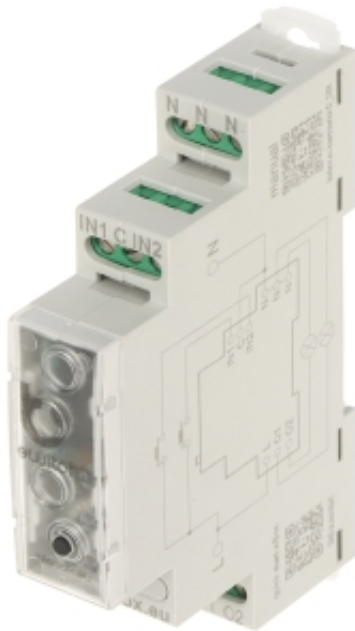

Link do produktu: <https://hurt.zabezpieceniapoznan.pl/podwojny-inteligentny-przelacznik-switchbox-d-din/blebox-wi-fi-230v-ac-p-21747.html>

## PODWÓJNY INTELIGENTNY PRZEŁĄCZNIK SWITCHBOX-D-DIN/BLEBOX Wi-Fi, 230 V AC

Cena brutto	<b>219,08 zł</b>
Cena netto	<b>178,11 zł</b>
Numer katalogowy	<b>SWITCHBOX-D-DINBLEBOX</b>
Kod EAN	<b>5900168580534</b>
Producent	<b>BleBox</b>

### Opis produktu

Inteligentny przełącznik elektryczny Wi-Fi SWITCHBOX-D-DIN/BLEBOX pozwala sterować podłączonymi do niego urządzeniami za pomocą fizycznego przełącznika, przeglądarki internetowej, zewnętrznego sterownika BleBox  $\mu$ WiFi lub aplikacji mobilnej wBoxSWITCHBOX-D-DIN/BLEBOX jest przewidziany do montażu na szynie DIN 35 mmDo pracy z pełną funkcjonalnością, urządzenie wymaga przyłączenia do domowej sieci Wi-FiSterowanie urządzeniami BleBox przez chmurę wymaga dodatkowo połączenia domowej sieci z Internetem oraz włączenia funkcji "Zdalny dostęp" w konfiguracji urządzenia