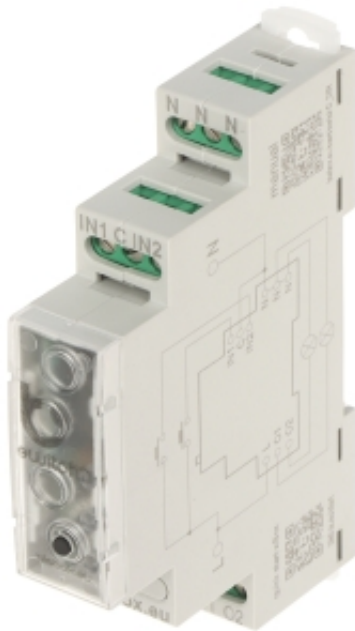

Link do produktu: <https://hurt.zabezpieceniapoznan.pl/podwojny-inteligentny-przelacznik-switchbox-d-din/blebox-wi-fi-230v-ac-p-21747.html>

PODWÓJNY INTELIGENTNY PRZEŁĄCZNIK SWITCHBOX-D-DIN/BLEBOX Wi-Fi, 230 V AC

Cena brutto	239,00 zł
Cena netto	194,31 zł
Numer katalogowy	SWITCHBOX-D-DINBLEBOX
Kod EAN	5900168580534
Producent	BleBox

Opis produktu

Inteligentny przełącznik elektryczny Wi-Fi SWITCHBOX-D-DIN/BLEBOX pozwala sterować podłączonymi do niego urządzeniami za pomocą fizycznego przełącznika, przeglądarki internetowej, zewnętrznego sterownika BleBox μ WiFi lub aplikacji mobilnej wBoxSWITCHBOX-D-DIN/BLEBOX jest przewidziany do montażu na szynie DIN 35 mm Do pracy z pełną funkcjonalnością, urządzenie wymaga przyłączenia do domowej sieci Wi-Fi Sterowanie urządzeniami BleBox przez chmurę wymaga dodatkowo połączenia domowej sieci z Internetem oraz włączenia funkcji "Zdalny dostęp" w konfiguracji urządzenia

Uwaga! Sterowanie urządzeniem za pomocą fizycznego przełącznika odbywa się za pomocą zwarcia / rozwarcia styku IN do przewodu fazowego Urządzenie może działać z łącznikami monostabilnymi (chwilowymi), bistabilnymi oraz schodowymi W zależności od użytych przełączników, należy odpowiednio skonfigurować sposób wywołania akcji dla każdego z urządzeń

Zastosowanie:	włączanie/wyłączanie urządzeń
Napięcie znamionowe:	230 V AC
Maksymalne łączne obciążenie:	2 x 1150 W (obciążenie rezystancyjne) / 2 x 150 W (obciążenie indukcyjne lub pojemnościowe)
Całkowity maksymalny prąd:	2 x 5 A
Liczba wejść:	2
Liczba wyjść:	2
Typ złącza:	zaciski skręcane
Komunikacja bezprzewodowa:	Wi-Fi, 2.4 GHz - IEEE 802.11g
Dostęp z telefonu komórkowego:	