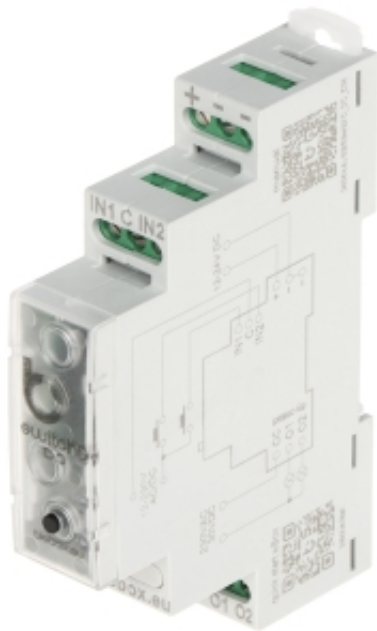

Link do produktu: <https://hurt.zabezpieczeniapoznan.pl/podwojny-bezpotencjalowy-inteligentny-przelacznik-switchbox-d-dc-dinblebox-wi-fi-230v-ac-30v-dc-p-23898.html>

PODWÓJNY, BEZPOTENCJAŁOWY INTELIGENTNY PRZEŁĄCZNIK SWITCHBOX- D-DC-DIN/BLEBOX Wi-Fi, 230 V AC, 30 V DC

Cena brutto	239,00 zł
Cena netto	194,31 zł
Numer katalogowy	SWITCHBOX-D-DC-DINBLEBOX
Kod EAN	5900168580626
Producent	BleBox

Opis produktu

Inteligentny przełącznik elektryczny Wi-Fi SWITCHBOX-D-DC-DIN/BLEBOX pozwala sterować podłączonymi do niego urządzeniami za pomocą fizycznego przełącznika, przeglądarki internetowej, zewnętrznego sterownika BleBox μ WiFi lub aplikacji mobilnej wBoxSWITCHBOX-D-DC-DIN/BLEBOX jest przewidziany do montażu na szynie DIN 35 mm Do pracy z pełną funkcjonalnością, urządzenie wymaga przyłączenia do domowej sieci Wi-Fi Sterowanie urządzeniami BleBox przez chmurę wymaga dodatkowo połączenia domowej sieci z Internetem oraz włączenia funkcji "Zdalny dostęp" w konfiguracji urządzenia

Przełącznik działa bezpotencjałowo - obwód obciążenia jest niezależny od obwodów zasilania i przełączników sterujących Uruchomienie przyłączonych urządzeń odbywa się poprzez zwarcie wyjść O1, O2 do wyjścia OC