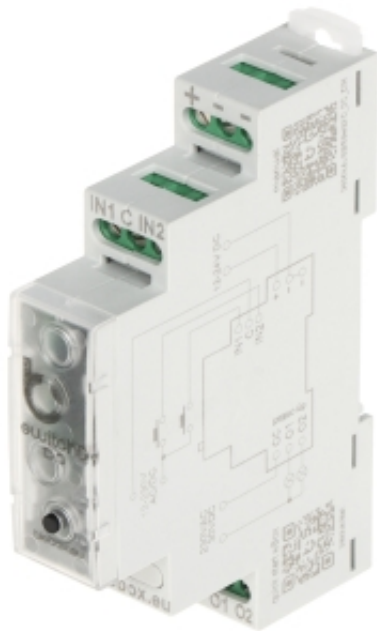

Link do produktu: <https://hurt.zabezpieczeniapoznan.pl/podwojny-bezpotencjalowy-inteligentny-przelacznik-switchbox-d-dc-dinblebox-wi-fi-230v-ac-30v-dc-p-23898.html>

PODWÓJNY, BEZPOTENCJAŁOWY INTELIGENTNY PRZEŁĄCZNIK SWITCHBOX- D-DC-DIN/BLEBOX Wi-Fi, 230 V AC, 30 V DC

Cena brutto	239,00 zł
Cena netto	194,31 zł
Numer katalogowy	SWITCHBOX-D-DC-DINBLEBOX
Kod EAN	5900168580626
Producent	BleBox

Opis produktu

Inteligentny przełącznik elektryczny Wi-Fi SWITCHBOX-D-DC-DIN/BLEBOX pozwala sterować podłączonymi do niego urządzeniami za pomocą fizycznego przełącznika, przeglądarki internetowej, zewnętrznego sterownika BleBox μ WiFi lub aplikacji mobilnej wBoxSWITCHBOX-D-DC-DIN/BLEBOX jest przewidziany do montażu na szynie DIN 35 mmDo pracy z pełną funkcjonalnością, urządzenie wymaga przyłączenia do domowej sieci Wi-FiSterowanie urządzeniami BleBox przez chmurę wymaga dodatkowo połączenia domowej sieci z Internetem oraz włączenia funkcji "Zdalny dostęp" w konfiguracji urządzenia

Przełącznik działa bezpotencjałowo - obwód obciążenia jest niezależny od obwodów zasilania i przełączników sterującychUruchomienie przyłączonych urządzeń odbywa się poprzez zwarcie wyjść O1, O2 do wyjścia OC