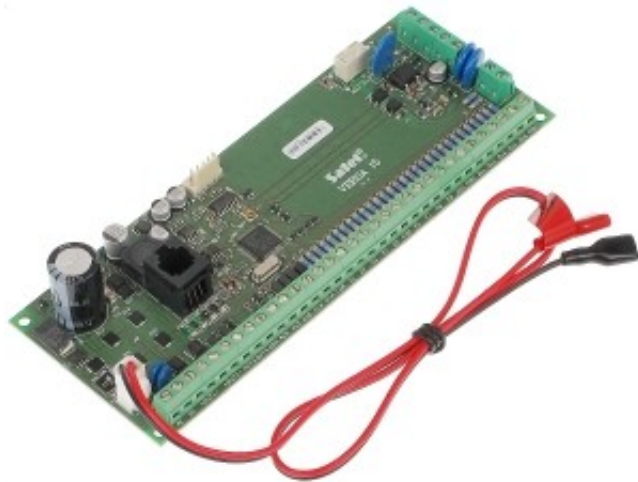

Link do produktu: <https://hurt.zabezpiezeniapoznan.pl/plyta-centrali-alarmowej-versa-15-satel-p-11687.html>

PŁYTA CENTRALI ALARMOWEJ VERSA-15 SATEL

Cena brutto	541,20 zł
Cena netto	440,00 zł
Numer katalogowy	VERSA-15
Kod EAN	5905033330153
Producent	SATEL

Opis produktu

Centrala alarmowa VERSA-15 jest przeznaczona do ochrony małych i średniej wielkości obiektów, oferując wszechstronną funkcjonalność w dziedzinie zabezpieczeń. Urządzenie wyróżnia się możliwością rozbudowy przewodowej i bezprzewodowej oraz zaawansowanymi funkcjami komunikacyjnymi dostępnymi dzięki dedykowanym komunikatorom GSM/GPRS oraz TCP/IP

Wejścia na płycie głównej:	15 szt.
Wyjścia na płycie głównej:	4 szt.
Maksymalna ilość obsługiwanych wejść:	30 szt.
Maksymalna ilość obsługiwanych wyjść:	12 szt.
Obciążalność wyjść programowalnych niskoprądowych:	50 mA
Obciążalność wyjść programowalnych wysokoprądowych (+/-10%):	1.1 A - 2 szt.
Wydajność prądowa zasilacza:	2 A
Użytkownicy + administratorzy:	30 + 1
Partycje:	
Strefy:	2
Moduły rozszerzające:	max. 3
Pamięć zdarzeń:	2047
Timery:	4
Obsługiwane klawiatury:	max. 6 szt.
Współpraca z systemem bezprzewodowym ABAX przez magistralę:	
Klawiatura w komplecie:	
Obudowa w komplecie:	
Stopień zabezpieczenia (Grade):	2
Zasilanie:	18 V AC / 160 mA
Temperatura pracy:	-10 °C ... 55 °C
Dopuszczalna względna wilgotność otoczenia:	93 %
Waga:	0.12 kg (z obudową i akcesoriami)

Wymiary:	180 x 68 mm
Obsługiwane języki:	polski
Producent / Marka:	SATEL
Gwarancja:	2 lata