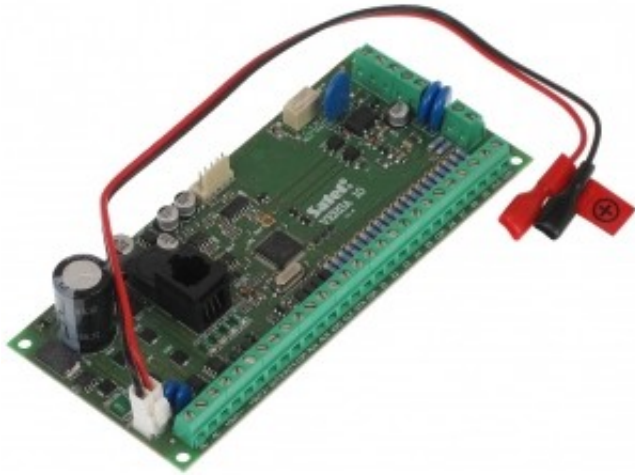

Link do produktu: <https://hurt.zabezpiezeniapoznan.pl/plyta-centrali-alarmowej-versa-10-satel-p-11684.html>

PŁYTA CENTRALI ALARMOWEJ VERSA-10 SATEL

Cena brutto	453,87 zł
Cena netto	369,00 zł
Numer katalogowy	VERSA-10
Kod EAN	5905033330146
Producent	SATEL

Opis produktu

Centrala alarmowa VERSA-10 jest przeznaczona do ochrony małych i średniej wielkości obiektów, oferując wszechstronną funkcjonalność w dziedzinie zabezpieczeń. Urządzenie wyróżnia się możliwością rozbudowy przewodowej i bezprzewodowej oraz zaawansowanymi funkcjami komunikacyjnymi dostępnymi dzięki dedykowanym komunikatorom GSM/GPRS oraz TCP/IP

Wejścia na płycie głównej:	10 szt.
Wyjścia na płycie głównej:	4 szt.
Maksymalna ilość obsługiwanych wejść:	30 szt.
Maksymalna ilość obsługiwanych wyjść:	12 szt.
Obciążalność wyjść programowalnych niskoprądowych:	50 mA
Obciążalność wyjść programowalnych wysokoprądowych (+/-10%):	2 A - 2 szt.
Wydajność prądowa zasilacza:	2 A
Użytkownicy + administratorzy:	30 + 1
Partycje:	
Strefy:	2
Moduły rozszerzające:	max. 3
Pamięć zdarzeń:	2047
Timery:	4
Obsługiwane klawiatury:	max. 6 szt.
Współpraca z systemem bezprzewodowym ABAX przez magistralę:	
Klawiatura w komplecie:	
Obudowa w komplecie:	
Stopień zabezpieczenia (Grade):	2
Zasilanie:	18 V AC / 125 mA
Temperatura pracy:	-10 °C ... 55 °C
Dopuszczalna względna wilgotność otoczenia:	93 %
Waga:	0.11 kg (z obudową i akcesoriami)