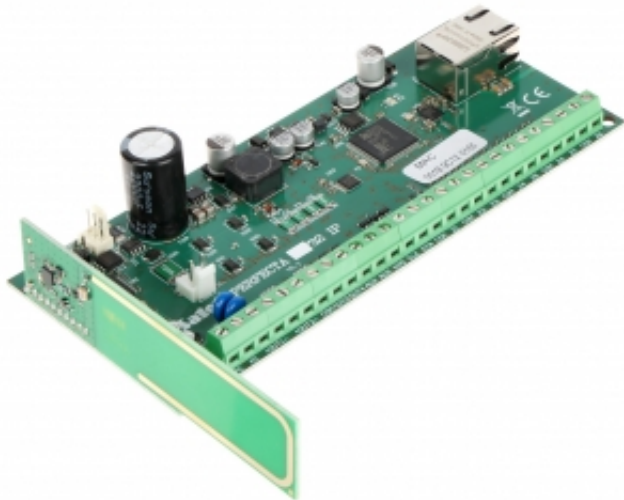

Link do produktu: <https://hurt.zabezpieczeniapoznan.pl/plyta-centrali-alarmowej-perfecta-ip-32-wrl-satel-p-14419.html>

## PŁYTA CENTRALI ALARMOWEJ PERFECTA- IP-32-WRL SATEL

Cena brutto	<b>1 436,64 zł</b>
Cena netto	<b>1 168,00 zł</b>
Numer katalogowy	<b>PERFECTA-IP-32-WRL</b>
Kod EAN	<b>5905033337244</b>
Producent	<b>SATEL</b>

### Opis produktu

.Centrale alarmowe z serii PERFECTA przeznaczone są do zabezpieczania małych i średnich obiektów, jak mieszkania, domy jednorodzinne, segmenty w szeregowcach, biura, małe firmy itp..Zapewniają ochronę zgodną z wymaganiami Grade 2 EN 50131.

.Centrala umożliwia stworzenie instalacji przewodowej i bezprzewodowej (pasmo częstotliwości 433 MHz).Dwukierunkowa komunikacja z bezprzewodowymi manipulatorami PRF-LCD-WRL oraz sygnalizatorami MSP-300-R odbywa się w paśmie 433 MHz.W instalacji bezprzewodowej wykorzystywane są również czujki z serii MICRA oraz nowe piloty MPT-350.Daje to możliwość łatwej rozbudowy istniejącego systemu, bez konieczności układania dodatkowych torów kablowych.