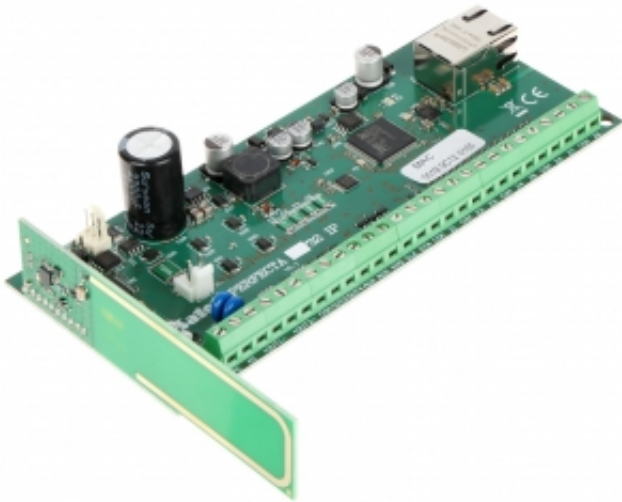

Link do produktu: <https://hurt.zabezpieczeniapoznan.pl/plyta-centrali-alarmowej-perfecta-ip-32-wrl-satel-p-14419.html>

## PŁYTA CENTRALI ALARMOWEJ PERFECTA- IP-32-WRL SATEL

Cena brutto	<b>1 436,64 zł</b>
Cena netto	<b>1 168,00 zł</b>
Numer katalogowy	<b>PERFECTA-IP-32-WRL</b>
Kod EAN	<b>5905033337244</b>
Producent	<b>SATEL</b>

### Opis produktu

.Centrale alarmowe z serii PERFECTA przeznaczone są do zabezpieczania małych i średnich obiektów, jak mieszkania, domy jednorodzinne, segmenty w szeregowcach, biura, małe firmy itp..Zapewniają ochronę zgodną z wymaganiami Grade 2 EN 50131.

.Centrala umożliwia stworzenie instalacji przewodowej i bezprzewodowej (pasmo częstotliwości 433 MHz).Dwukierunkowa komunikacja z bezprzewodowymi manipulatorami PRF-LCD-WRL oraz sygnalizatorami MSP-300-R odbywa się w paśmie 433 MHz.W instalacji bezprzewodowej wykorzystywane są również czujki z serii MICRA oraz nowe piloty MPT-350.Daje to możliwość łatwej rozbudowy istniejącego systemu, bez konieczności układania dodatkowych torów kablowych.