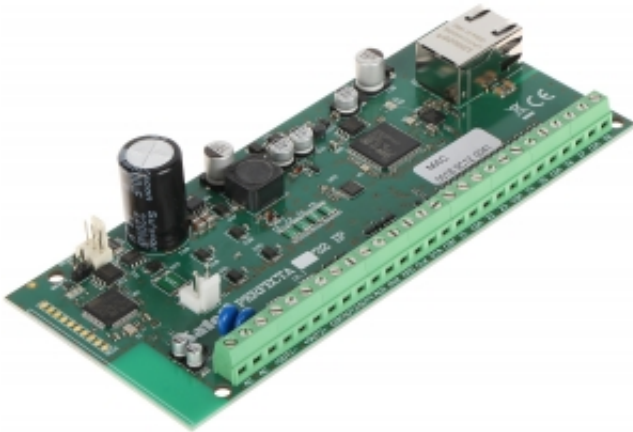

Link do produktu: <https://hurt.zabezpieczeniapoznan.pl/plyta-centrali-alarmowej-perfecta-ip-32-satel-p-14420.html>

PŁYTA CENTRALI ALARMOWEJ PERFECTA- IP-32 SATEL

Cena brutto	857,31 zł
Cena netto	697,00 zł
Numer katalogowy	PERFECTA-IP-32
Kod EAN	5905033337237
Producent	SATEL

Opis produktu

.Centrale alarmowe z serii PERFECTA przeznaczone są do zabezpieczania małych i średnich obiektów, jak mieszkania, domy jednorodzinne, segmenty w szeregowcach, biura, małe firmy itp..Zapewniają ochronę zgodną z wymaganiami Grade 2 EN 50131.

.Centrala oprócz podstawowych, tradycyjnych metod sterowania systemem oferuje również między innymi funkcjonalną i intuicyjną aplikację na urządzenia mobilne PERFECTA CONTROL.

.W modelu zastosowano komunikator ethernetowy, który umożliwia korzystanie z aplikacji mobilnej, zdalną konfigurację systemu z użyciem programu PERFECTA Soft oraz monitoring zdarzeń (np. do stacji monitorującej agencji ochrony).

Wejścia na płycie głównej:	8 szt. - programowalne
Wyjścia na płycie głównej:	4 szt. - programowalne
Maksymalna ilość obsługiwanych wejść:	32 szt. - programowalne
Maksymalna ilość obsługiwanych wyjść:	12 szt. - programowalne
Wydajność prądowa zasilacza:	2 A
Użytkownicy + administratorzy:	15 + 1
Partycje:	
Strefy:	2
Moduły rozszerzające:	
Pamięć zdarzeń:	3584
Timery:	8
Obsługiwane klawiatury:	max. 4 szt.
Współpraca z systemem bezprzewodowym ABAX przez magistralę:	
Klawiatura w komplecie:	