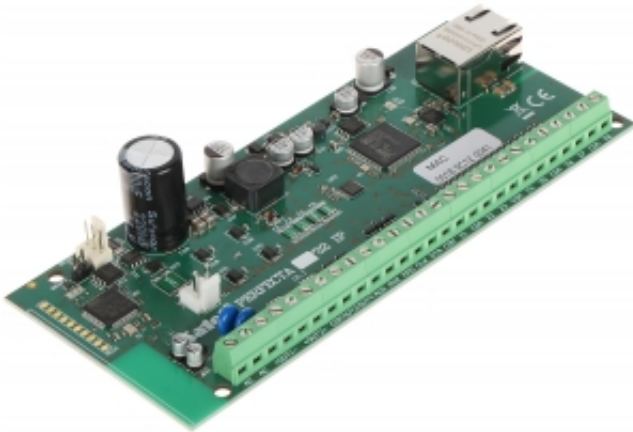

Link do produktu: <https://hurt.zabezpieczeniapoznan.pl/plyta-centrali-alarmowej-perfecta-ip-32-satel-p-14420.html>

PŁYTA CENTRALI ALARMOWEJ PERFECTA- IP-32 SATEL

Cena brutto	987,69 zł
Cena netto	803,00 zł
Numer katalogowy	PERFECTA-IP-32
Kod EAN	5905033337237
Producent	SATEL

Opis produktu

.Centrale alarmowe z serii PERFECTA przeznaczone są do zabezpieczania małych i średnich obiektów, jak mieszkania, domy jednorodzinne, segmenty w szeregowcach, biura, małe firmy itp..Zapewniają ochronę zgodną z wymaganiami Grade 2 EN 50131.

.Centrala oprócz podstawowych, tradycyjnych metod sterowania systemem oferuje również między innymi funkcjonalną i intuicyjną aplikację na urządzenia mobilne PERFECTA CONTROL.

.W modelu zastosowano komunikator ethernetowy, który umożliwia korzystanie z aplikacji mobilnej, zdalną konfigurację systemu z użyciem programu PERFECTA Soft oraz monitoring zdarzeń (np. do stacji monitorującej agencji ochrony).

Wejścia na płycie głównej:	8 szt. - programowalne
Wyjścia na płycie głównej:	4 szt. - programowalne
Maksymalna ilość obsługiwanych wejść:	32 szt. - programowalne
Maksymalna ilość obsługiwanych wyjść:	12 szt. - programowalne
Wydajność prądowa zasilacza:	2 A
Użytkownicy + administratorzy:	15 + 1
Partycje:	
Strefy:	2
Moduły rozszerzające:	
Pamięć zdarzeń:	3584
Timery:	8
Obsługiwane klawiatury:	max. 4 szt.
Współpraca z systemem bezprzewodowym ABAX przez magistralę:	
Klawiatura w komplecie:	