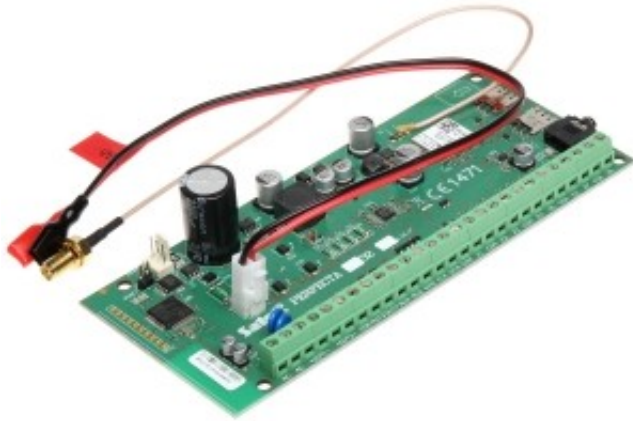

Link do produktu: <https://hurt.zabezpiezeniapoznan.pl/plyta-centrali-alarmowej-perfecta-32-satel-p-9799.html>

## PŁYTA CENTRALI ALARMOWEJ PERFECTA-32 SATEL

Cena brutto	<b>653,13 zł</b>
Cena netto	<b>531,00 zł</b>
Numer katalogowy	<b>PERFECTA-32</b>
Kod EAN	<b>5905033332997</b>
Producent	<b>SATEL</b>

### Opis produktu

Centrale alarmowe z serii PERFECTA przeznaczone są do zabezpieczania małych i średnich obiektów, jak mieszkania, domy jednorodzinne, segmenty w szeregowcach, biura, małe firmy itp. Zapewniają ochronę zgodną z wymaganiami Grade 2 EN 50131

Centrala oprócz podstawowych, tradycyjnych metod sterowania systemem oferuje również między innymi funkcjonalną i intuicyjną aplikację na urządzenia mobilne PERFECTA CONTROL

Wbudowany moduł GSM/GPRS daje szerokie możliwości: umożliwia współpracę z aplikacją mobilną, z obsługą wiadomości PUSH, zdalną konfigurację z użyciem programu PERFECTA Soft, monitoring zdarzeń (np. do stacji monitorującej agencji ochrony), powiadamianie głosowe, sterowanie przez SMS oraz weryfikację audio (nasłuch dźwięków z chronionego obiektu). Obsługiwane są dwie karty nano-SIM, co zapewnia ciągłość komunikacji: przy wystąpieniu problemów z zasięgiem pierwszego operatora, automatycznie wybierana jest druga karta