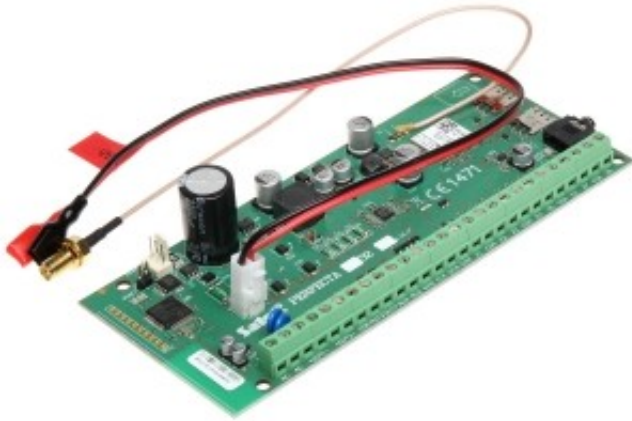

Link do produktu: <https://hurt.zabezpiezeniapoznan.pl/plyta-centrali-alarmowej-perfecta-32-satel-p-9799.html>

PŁYTA CENTRALI ALARMOWEJ PERFECTA-32 SATEL

Cena brutto	653,13 zł
Cena netto	531,00 zł
Numer katalogowy	PERFECTA-32
Kod EAN	5905033332997
Producent	SATEL

Opis produktu

Centrale alarmowe z serii PERFECTA przeznaczone są do zabezpieczania małych i średnich obiektów, jak mieszkania, domy jednorodzinne, segmenty w szeregowcach, biura, małe firmy itp. Zapewniają ochronę zgodną z wymaganiami Grade 2 EN 50131

Centrala oprócz podstawowych, tradycyjnych metod sterowania systemem oferuje również między innymi funkcjonalną i intuicyjną aplikację na urządzenia mobilne PERFECTA CONTROL

Wbudowany moduł GSM/GPRS daje szerokie możliwości: umożliwia współpracę z aplikacją mobilną, z obsługą wiadomości PUSH, zdalną konfigurację z użyciem programu PERFECTA Soft, monitoring zdarzeń (np. do stacji monitorującej agencji ochrony), powiadamianie głosowe, sterowanie przez SMS oraz weryfikację audio (nasłuch dźwięków z chronionego obiektu). Obsługiwane są dwie karty nano-SIM, co zapewnia ciągłość komunikacji: przy wystąpieniu problemów z zasięgiem pierwszego operatora, automatycznie wybierana jest druga karta

przez magistralę:

Klawiatura w komplecie:

Obudowa w komplecie:

Stopień zabezpieczenia (Grade):

2

Wybrane funkcje: