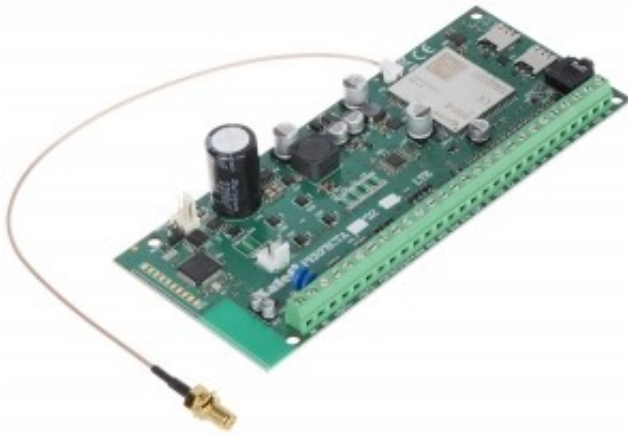

Link do produktu: <https://hurt.zabezpieczeniapoznan.pl/plyta-centrali-alarmowej-perfecta-32-lte-satel-p-13635.html>

PŁYTA CENTRALI ALARMOWEJ PERFECTA-32-LTE SATEL

Cena brutto	865,92 zł
Cena netto	704,00 zł
Numer katalogowy	PERFECTA-32-LTE
Kod EAN	5905033337145
Producent	SATEL

Opis produktu

.Centrale alarmowe z serii PERFECTA przeznaczone są do zabezpieczania małych i średnich obiektów, jak mieszkania, domy jednorodzinne, segmenty w szeregowcach, biura, małe firmy itp..Zapewniają ochronę zgodną z wymaganiami Grade 2 EN 50131.

.Centrala oprócz podstawowych, tradycyjnych metod sterowania systemem oferuje również między innymi funkcjonalną i intuicyjną aplikację na urządzenia mobilne PERFECTA CONTROL.

.Wbudowany moduł telefonu komórkowego (obsługujący transmisję danych w technologii LTE / HSPA+ / EDGE / GPRS - w zależności od sieci komórkowej) daje szerokie możliwości: umożliwia współpracę z aplikacją mobilną, z obsługą wiadomości PUSH, zdalną konfigurację z użyciem programu PERFECTA Soft, monitoring zdarzeń (np. do stacji monitorującej agencji ochrony), powiadamianie głosowe, sterowanie przez SMS oraz weryfikację audio (nasłuch dźwięków z chronionego obiektu).Obsługiwane są dwie karty nano-SIM, co zapewnia ciągłość komunikacji: przy wystąpieniu problemów z zasięgiem pierwszego operatora, automatycznie wybierana jest druga karta.

Współpraca z systemem bezprzewodowym ABAX przez magistralę: 

Klawiatura w komplecie: 

Obudowa w komplecie: 

Stopień zabezpieczenia (Grade): 2

Wybrane funkcje: