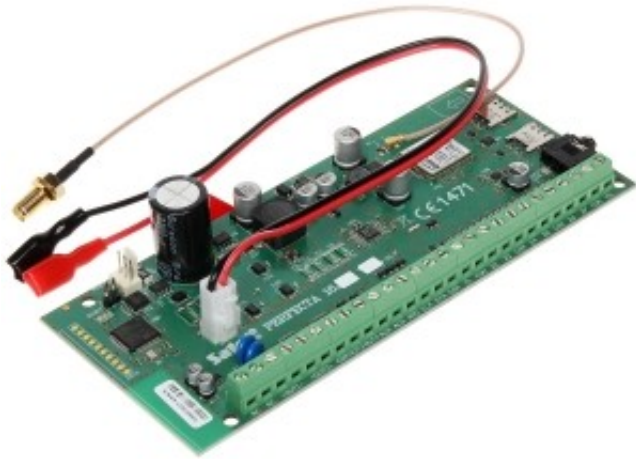

Link do produktu: <https://hurt.zabezpiezeniapoznan.pl/plyta-centrali-alarmowej-perfecta-16-satel-p-9806.html>

## PŁYTA CENTRALI ALARMOWEJ PERFECTA-16 SATEL

Cena brutto	<b>574,41 zł</b>
Cena netto	<b>467,00 zł</b>
Numer katalogowy	<b>PERFECTA-16</b>
Kod EAN	<b>5905033332980</b>
Producent	<b>SATEL</b>

### Opis produktu

Centrale alarmowe z serii PERFECTA przeznaczone są do zabezpieczania małych i średnich obiektów, jak mieszkania, domy jednorodzinne, segmenty w szeregowcach, biura, małe firmy itp. Zapewniają ochronę zgodną z wymaganiami Grade 2 EN 50131

Centrala oprócz podstawowych, tradycyjnych metod sterowania systemem oferuje również między innymi funkcjonalną i intuicyjną aplikację na urządzenia mobilne PERFECTA CONTROL

Wbudowany moduł GSM/GPRS daje szerokie możliwości: umożliwia współpracę z aplikacją mobilną, z obsługą wiadomości PUSH, zdalną konfigurację z użyciem programu PERFECTA Soft, monitoring zdarzeń (np. do stacji monitorującej agencji ochrony), powiadamianie głosowe, sterowanie przez SMS oraz weryfikację audio (nasłuch dźwięków z chronionego obiektu). Obsługiwane są dwie karty nano-SIM, co zapewnia ciągłość komunikacji: przy wystąpieniu problemów z zasięgiem pierwszego operatora, automatycznie wybierana jest druga karta