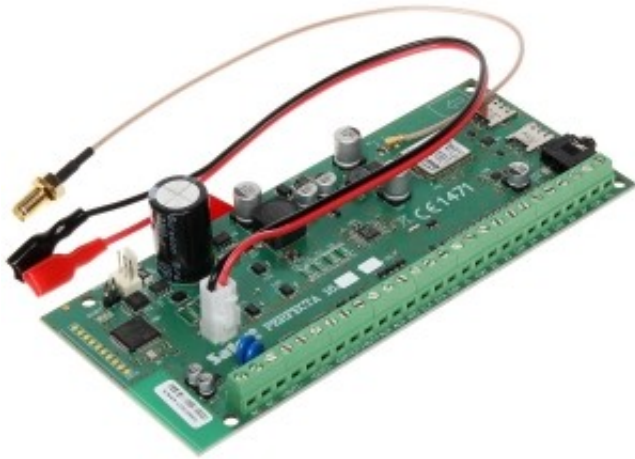

Link do produktu: <https://hurt.zabezpiezeniapoznan.pl/plyta-centrali-alarmowej-perfecta-16-satel-p-9806.html>

PŁYTA CENTRALI ALARMOWEJ PERFECTA-16 SATEL

Cena brutto	574,41 zł
Cena netto	467,00 zł
Numer katalogowy	PERFECTA-16
Kod EAN	5905033332980
Producent	SATEL

Opis produktu

Centrale alarmowe z serii PERFECTA przeznaczone są do zabezpieczania małych i średnich obiektów, jak mieszkania, domy jednorodzinne, segmenty w szeregowcach, biura, małe firmy itp. Zapewniają ochronę zgodną z wymaganiami Grade 2 EN 50131

Centrala oprócz podstawowych, tradycyjnych metod sterowania systemem oferuje również między innymi funkcjonalną i intuicyjną aplikację na urządzenia mobilne PERFECTA CONTROL

Wbudowany moduł GSM/GPRS daje szerokie możliwości: umożliwia współpracę z aplikacją mobilną, z obsługą wiadomości PUSH, zdalną konfigurację z użyciem programu PERFECTA Soft, monitoring zdarzeń (np. do stacji monitorującej agencji ochrony), powiadamianie głosowe, sterowanie przez SMS oraz weryfikację audio (nasłuch dźwięków z chronionego obiektu). Obsługiwane są dwie karty nano-SIM, co zapewnia ciągłość komunikacji: przy wystąpieniu problemów z zasięgiem pierwszego operatora, automatycznie wybierana jest druga karta

Wejścia na płycie głównej:	8 szt. - programowalne
Wyjścia na płycie głównej:	4 szt. - programowalne
Maksymalna ilość obsługiwanych wyjść:	12 szt. - programowalne
Wydajność prądowa zasilacza:	2 A
Użytkownicy + administratorzy:	15 + 1
Partycje:	✘
Strefy:	2
Moduły rozszerzające:	✔
Pamięć zdarzeń:	3584
Timery:	8
Obsługiwane klawiatury:	max. 4 szt.
Współpraca z systemem bezprzewodowym ABAX przez magistralę:	✘