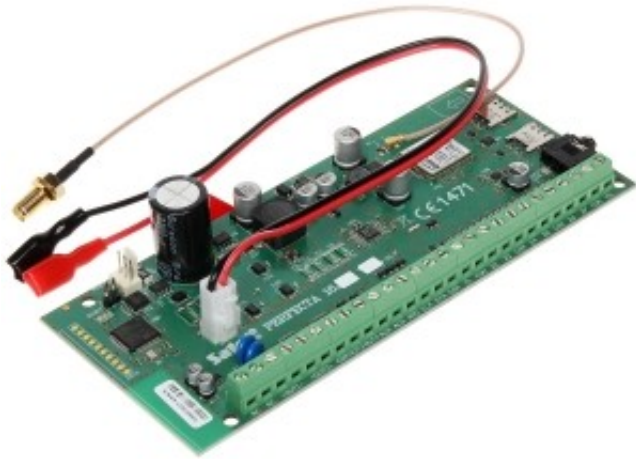

Link do produktu: <https://hurt.zabezpiezeniapoznan.pl/plyta-centrali-alarmowej-perfecta-16-satel-p-9806.html>

PŁYTA CENTRALI ALARMOWEJ PERFECTA-16 SATEL

Cena brutto	574,41 zł
Cena netto	467,00 zł
Numer katalogowy	PERFECTA-16
Kod EAN	5905033332980
Producent	SATEL

Opis produktu

Centrale alarmowe z serii PERFECTA przeznaczone są do zabezpieczania małych i średnich obiektów, jak mieszkania, domy jednorodzinne, segmenty w szeregowcach, biura, małe firmy itp. Zapewniają ochronę zgodną z wymaganiami Grade 2 EN 50131

Centrala oprócz podstawowych, tradycyjnych metod sterowania systemem oferuje również między innymi funkcjonalną i intuicyjną aplikację na urządzenia mobilne PERFECTA CONTROL

Wbudowany moduł GSM/GPRS daje szerokie możliwości: umożliwia współpracę z aplikacją mobilną, z obsługą wiadomości PUSH, zdalną konfigurację z użyciem programu PERFECTA Soft, monitoring zdarzeń (np. do stacji monitorującej agencji ochrony), powiadamianie głosowe, sterowanie przez SMS oraz weryfikację audio (nasłuch dźwięków z chronionego obiektu). Obsługiwane są dwie karty nano-SIM, co zapewnia ciągłość komunikacji: przy wystąpieniu problemów z zasięgiem pierwszego operatora, automatycznie wybierana jest druga karta

Klawiatura w komplecie:

Obudowa w komplecie:

Stopień zabezpieczenia (Grade):

2

Wybrane funkcje: