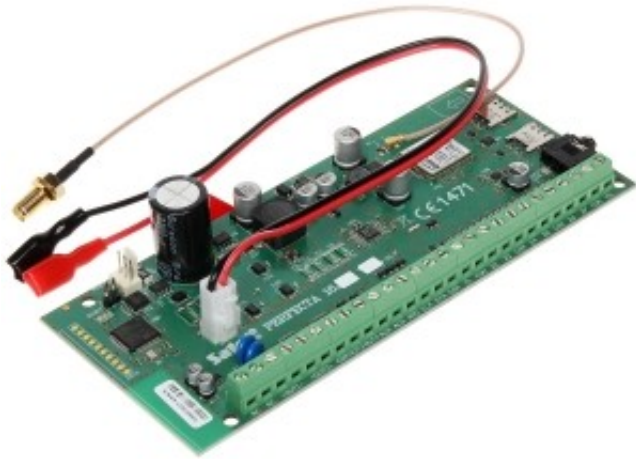

Link do produktu: <https://hurt.zabezpieceniapoznan.pl/plyta-centrali-alarmowej-perfecta-16-satel-p-9806.html>

PŁYTA CENTRALI ALARMOWEJ PERFECTA-16 SATEL

Cena brutto	574,41 zł
Cena netto	467,00 zł
Numer katalogowy	PERFECTA-16
Kod EAN	5905033332980
Producent	SATEL

Opis produktu

Centrale alarmowe z serii PERFECTA przeznaczone są do zabezpieczania małych i średnich obiektów, jak mieszkania, domy jednorodzinne, segmenty w szeregowcach, biura, małe firmy itp. Zapewniają ochronę zgodną z wymaganiami Grade 2 EN 50131

Centrala oprócz podstawowych, tradycyjnych metod sterowania systemem oferuje również między innymi funkcjonalną i intuicyjną aplikację na urządzenia mobilne PERFECTA CONTROL

Wbudowany moduł GSM/GPRS daje szerokie możliwości: umożliwia współpracę z aplikacją mobilną, z obsługą wiadomości PUSH, zdalną konfigurację z użyciem programu PERFECTA Soft, monitoring zdarzeń (np. do stacji monitorującej agencji ochrony), powiadamianie głosowe, sterowanie przez SMS oraz weryfikację audio (nasłuch dźwięków z chronionego obiektu). Obsługiwane są dwie karty nano-SIM, co zapewnia ciągłość komunikacji: przy wystąpieniu problemów z zasięgiem pierwszego operatora, automatycznie wybierana jest druga karta

Klawiatura w komplecie:

Obudowa w komplecie:

Stopień zabezpieczenia (Grade):

2

Wybrane funkcje: