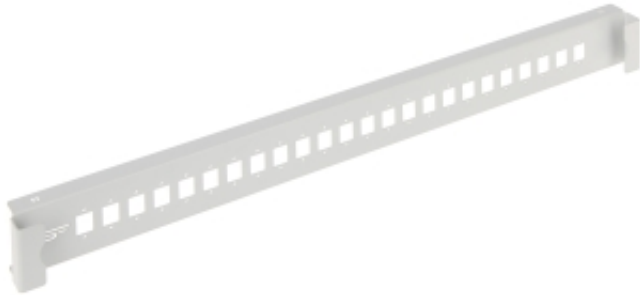

Dane aktualne na dzień: 03-04-2025 20:59

Link do produktu: <https://hurt.zabezpieczeniapoznan.pl/patch-panel-sc-p19-1u-24s-g-stalflex-p-23961.html>

PATCH PANEL SC P19-1U-24S-G STALFLEX

Cena brutto	18,99 zł
Cena netto	15,44 zł
Numer katalogowy	P19-1U-24S-G
Kod EAN	5903351260695
Producent	STALFLEX

Opis produktu

Patch panel, front przełącznicy 1U dla 24 adapterów SC simplex / LC duplex

Ilość gniazd:	24 x SC simplex / 24 x LC duplex
Wymiary otworów adapterowych:	13 x 10 mm
Współpraca:	PPO-1U/3
Kolor:	Jasny szary
Obudowa:	1U
Producent / Marka:	STALFLEX
Gwarancja:	2 lata