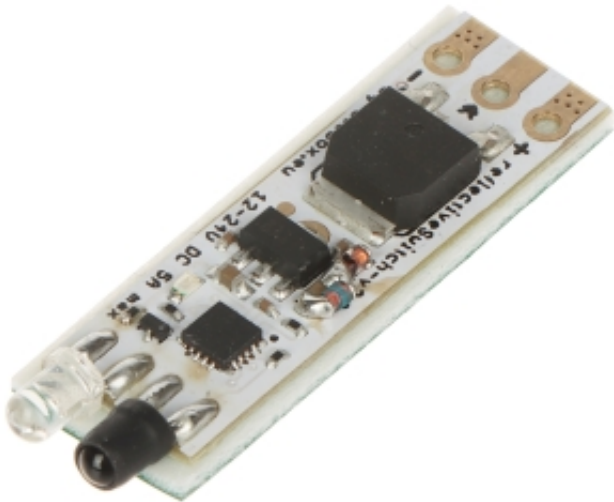

Link do produktu: <https://hurt.zabezpieceniapoznan.pl/odbiciowy-sterownik-oswietlenia-led-reflective-switchblebox-12-24v-dc-p-21722.html>

ODBICIOWY STEROWNIK OŚWIETLENIA LED REFLEC TIVE-SWITCH/BLEBOX 12 ... 24 V DC

Cena brutto	44,00 zł
Cena netto	35,77 zł
Numer katalogowy	REFLECTIVE-SWITCHBLEBOX
Kod EAN	5902887082115
Producent	BleBox

Opis produktu

Sterownik odbiciowy REFLECTIVE-SWITCH/BLEBOX służy do włączenia oświetlenia LED wewnątrz mebli, np. wewnątrz szuflady, szafki kuchennej, garderoby w momencie otwarcia i wyłączenia w momencie zamknięcia. Urządzenie może również działać jako wyłącznik zbliżeniowy, pozwalający włączyć/wyłączyć światło po zbliżeniu dłoni (np. pod lustrem, za ramką do zdjęć, itp.)

Zastosowanie:	Współpraca z oświetleniem LED - taśmy LED 12-24V
Napięcie znamionowe:	12 ... 24 V DC
Maksymalne łączne obciążenie:	60 ... 120 W
Całkowity maksymalny prąd:	5 A
Liczba wejść:	0
Liczba wyjść:	1
Typ złącza:	Płytki PCB (lutowanie)
Komunikacja bezprzewodowa:	
Dostęp z telefonu komórkowego:	
Wybrane cechy:	