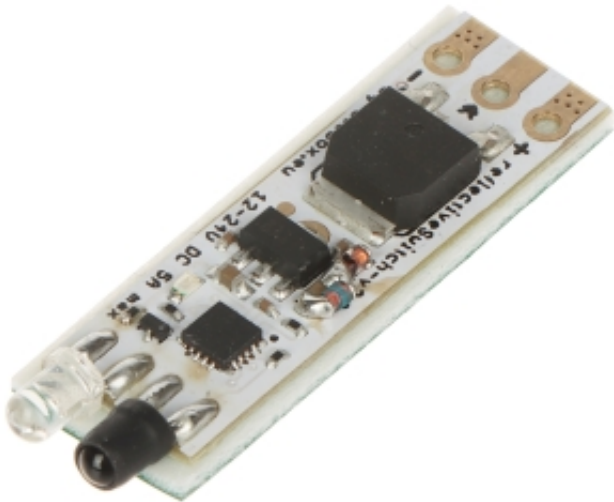

Link do produktu: <https://hurt.zabezpieceniapoznan.pl/odbiciowy-sterownik-oswietlenia-led-reflective-switchblebox-12-24v-dc-p-21722.html>

ODBICIOWY STEROWNIK OŚWIETLENIA LED REFLEC TIVE-SWITCH/BLEBOX 12 ... 24 V DC

| | |
|------------------|--------------------------------|
| Cena brutto | 44,00 zł |
| Cena netto | 35,77 zł |
| Numer katalogowy | REFLECTIVE-SWITCHBLEBOX |
| Kod EAN | 5902887082115 |
| Producent | BleBox |

Opis produktu

Sterownik odbiciowy REFLECTIVE-SWITCH/BLEBOX służy do włączenia oświetlenia LED wewnątrz mebli, np. wewnątrz szuflady, szafki kuchennej, garderoby w momencie otwarcia i wyłączenia w momencie zamknięcia. Urządzenie może również działać jako wyłącznik zbliżeniowy, pozwalający włączyć/wyłączyć światło po zbliżeniu dłoni (np. pod lustrem, za ramką do zdjęcia, itp.)

| | |
|--------------------------------|-------------------------------------------------------------------------------------|
| Zastosowanie: | Współpraca z oświetleniem LED - taśmy LED 12-24V |
| Napięcie znamionowe: | 12 ... 24 V DC |
| Maksymalne łączne obciążenie: | 60 ... 120 W |
| Całkowity maksymalny prąd: | 5 A |
| Liczba wejść: | 0 |
| Liczba wyjść: | 1 |
| Typ złącza: | Płytki PCB (lutowanie) |
| Komunikacja bezprzewodowa: |  |
| Dostęp z telefonu komórkowego: |  |
| Wybrane cechy: | |