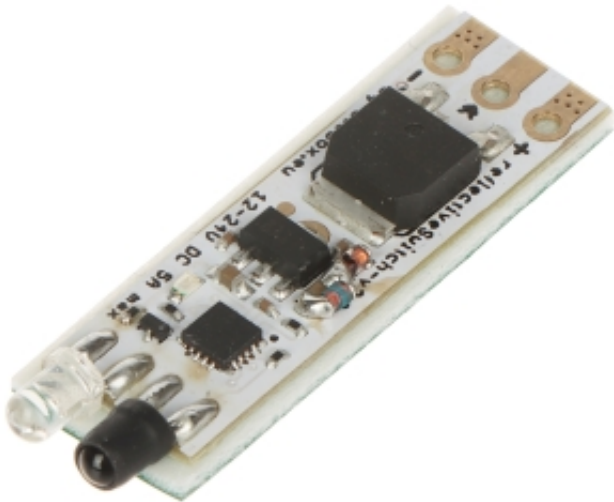

Link do produktu: <https://hurt.zabezpieceniapoznan.pl/odbiciowy-sterownik-oswietlenia-led-reflective-switchblebox-12-24v-dc-p-21722.html>

ODBICIOWY STEROWNIK OŚWIETLENIA LED REFLEC TIVE-SWITCH/BLEBOX 12 ... 24 V DC

Cena brutto	43,98 zł
Cena netto	35,76 zł
Numer katalogowy	REFLECTIVE-SWITCHBLEBOX
Kod EAN	5902887082115
Producent	BleBox

Opis produktu

Sterownik odbiciowy REFLECTIVE-SWITCH/BLEBOX służy do włączenia oświetlenia LED wewnątrz mebli, np. wewnątrz szuflady, szafki kuchennej, garderoby w momencie otwarcia i wyłączenia w momencie zamknięcia. Urządzenie może również działać jako wyłącznik zbliżeniowy, pozwalający włączyć/wyłączyć światło po zbliżeniu dłoni (np. pod lustrem, za ramką do zdjęcia, itp.)

Zastosowanie:	Współpraca z oświetleniem LED - taśmy LED 12-24V
Napięcie znamionowe:	12 ... 24 V DC
Maksymalne łączne obciążenie:	60 ... 120 W
Całkowity maksymalny prąd:	5 A
Liczba wejść:	0
Liczba wyjść:	1
Typ złącza:	Płytki PCB (lutowanie)
Komunikacja bezprzewodowa:	
Dostęp z telefonu komórkowego:	
Wybrane cechy:	