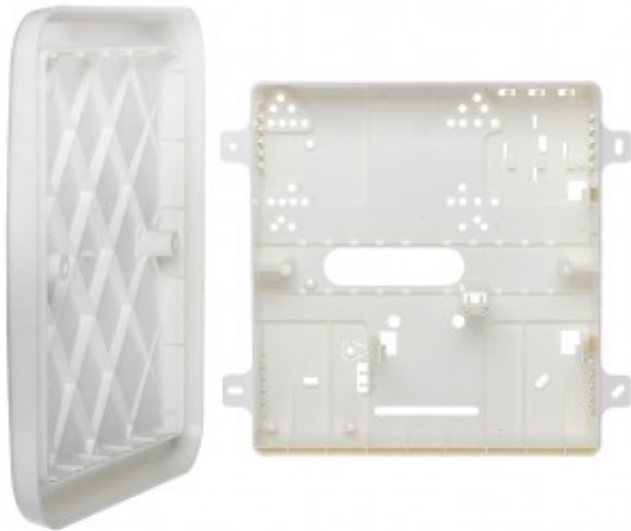

Dane aktualne na dzień: 10-07-2026 14:51

Link do produktu: <https://hurt.zabezpieczeniapoznan.pl/obudowa-do-plyt-central-alarmowych-opu-4-pw-satel-p-10923.html>

OBUDOWA DO PŁYT CENTRAL ALARMOWYCH OPU-4-PW SATEL

Cena brutto	129,15 zł
Cena netto	105,00 zł
Numer katalogowy	OPU-4-PW
Kod EAN	5905033332867
Producent	SATEL

Opis produktu

Transformator:	40 / 60 VA (brak w zestawie)
Miejsce na akumulator:	7 Ah / 12 V
Zabezpieczenie antysabotażowe:	Wyłącznik sygnalizujący otwarcie obudowy TAMPER
Obciążalność wyjścia TAMPER:	max. 500 mA @ 50 V DC
Zamykanie na klucz:	