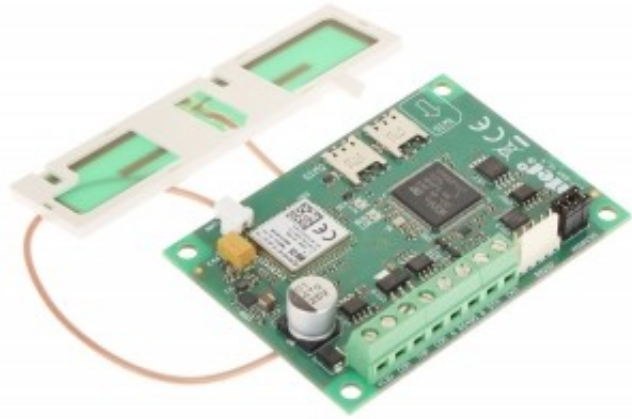

Dane aktualne na dzień: 04-04-2025 14:18

Link do produktu: <https://hurt.zabezpieczeniapoznan.pl/modul-komunikacyjny-gprs-int-gsm-satel-p-7862.html>

MODUŁ KOMUNIKACYJNY GPRS INT-GSM SATEL

Cena brutto	622,38 zł
Cena netto	506,00 zł
Numer katalogowy	INT-GSM
Kod EAN	5905033332553
Producent	SATEL

Opis produktu

Moduł komunikacji GPRS dedykowany do central INTEGRA, INTEGRA Plus

Urządzenie pozwala na raportowanie do stacji monitoringu, zdalne programowanie i serwis oraz powiadamianie użytkownika i sterowanie systemem przy pomocy SMS, CLIP lub aplikacji INTEGRA CONTROL pracującej pod systemem iOS / Android