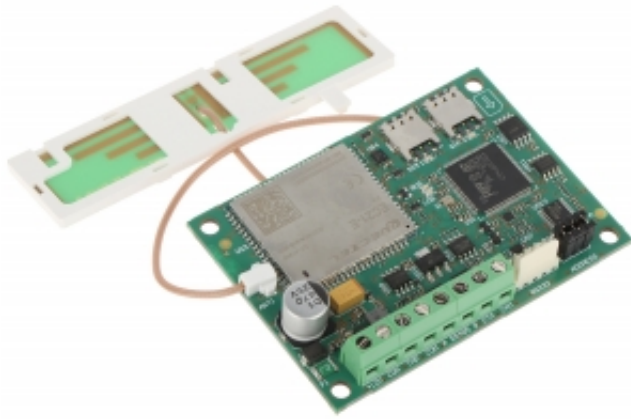

Dane aktualne na dzień: 26-05-2026 15:19

Link do produktu: <https://hurt.zabezpieczeniapoznan.pl/modul-komunikacyjny-gprs-int-gsm-lte-satel-p-14423.html>

## MODUŁ KOMUNIKACYJNY GPRS INT-GSM-LTE SATEL

Cena brutto	<b>835,17 zł</b>
Cena netto	<b>679,00 zł</b>
Numer katalogowy	<b>INT-GSM-LTE</b>
Kod EAN	<b>5905033337206</b>
Producent	<b>SATEL</b>

### Opis produktu

.Moduł komunikacji GSM LTE dedykowany do central INTEGRA, INTEGRA Plus.

.Urządzenie pozwala na raportowanie do stacji monitoringu, zdalne programowanie i serwis oraz powiadamianie użytkownika i sterowanie systemem przy pomocy SMS, CLIP lub aplikacji INTEGRA CONTROL pracującej pod systemem iOS / Android.