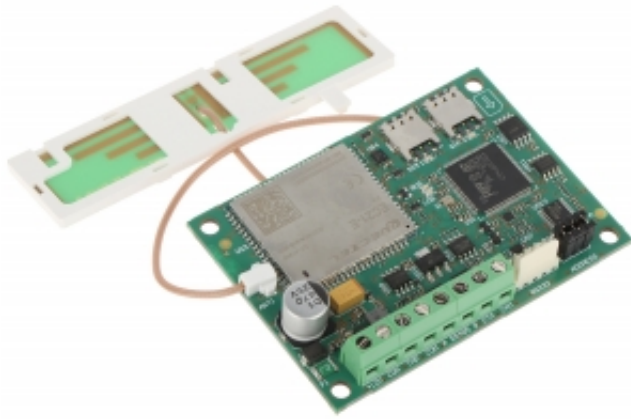

Dane aktualne na dzień: 11-04-2026 10:17

Link do produktu: <https://hurt.zabezpieczeniapoznan.pl/modul-komunikacyjny-gprs-int-gsm-lte-satel-p-14423.html>

MODUŁ KOMUNIKACYJNY GPRS INT-GSM-LTE SATEL

Cena brutto	835,17 zł
Cena netto	679,00 zł
Numer katalogowy	INT-GSM-LTE
Kod EAN	5905033337206
Producent	SATEL

Opis produktu

.Moduł komunikacji GSM LTE dedykowany do central INTEGRA, INTEGRA Plus.

.Urządzenie pozwala na raportowanie do stacji monitoringu, zdalne programowanie i serwis oraz powiadamianie użytkownika i sterowanie systemem przy pomocy SMS, CLIP lub aplikacji INTEGRA CONTROL pracującej pod systemem iOS / Android.