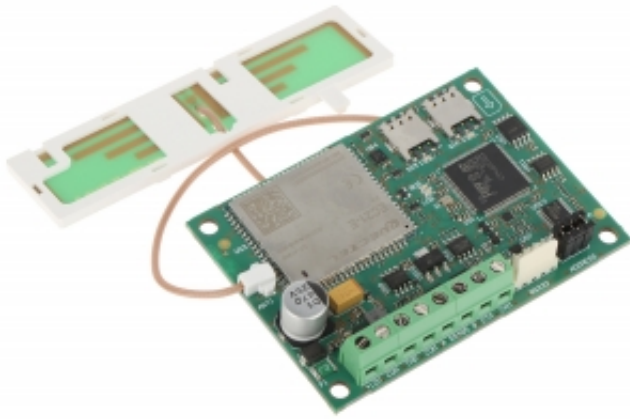

Dane aktualne na dzień: 03-04-2025 21:00

Link do produktu: <https://hurt.zabezpieczeniapoznan.pl/modul-komunikacyjny-gprs-int-gsm-lte-satel-p-14423.html>

MODUŁ KOMUNIKACYJNY GPRS INT-GSM-LTE SATEL

Cena brutto	835,17 zł
Cena netto	679,00 zł
Numer katalogowy	INT-GSM-LTE
Kod EAN	5905033337206
Producent	SATEL

Opis produktu

.Moduł komunikacji GSM LTE dedykowany do central INTEGRA, INTEGRA Plus.

.Urządzenie pozwala na raportowanie do stacji monitoringu, zdalne programowanie i serwis oraz powiadamianie użytkownika i sterowanie systemem przy pomocy SMS, CLIP lub aplikacji INTEGRA CONTROL pracującej pod systemem iOS / Android.