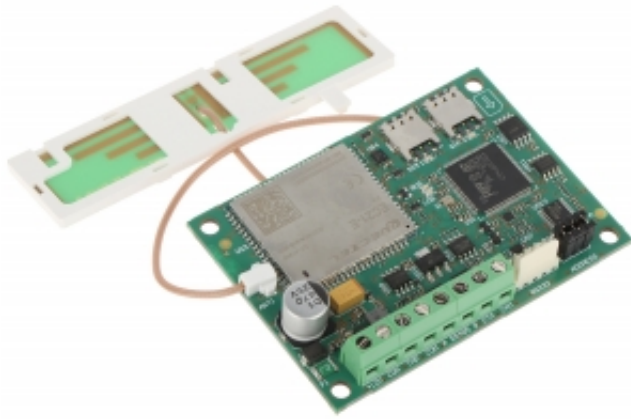

---

Dane aktualne na dzień: 10-07-2026 17:50

Link do produktu: <https://hurt.zabezpieczeniapoznan.pl/modul-komunikacyjny-gprs-int-gsm-lte-satel-p-14423.html>

## MODUŁ KOMUNIKACYJNY GPRS INT-GSM-LTE SATEL

Cena brutto	<b>835,17 zł</b>
Cena netto	<b>679,00 zł</b>
Numer katalogowy	<b>INT-GSM-LTE</b>
Kod EAN	<b>5905033337206</b>
Producent	<b>SATEL</b>

### Opis produktu

.Moduł komunikacji GSM LTE dedykowany do central INTEGRA, INTEGRA Plus.

.Urządzenie pozwala na raportowanie do stacji monitoringu, zdalne programowanie i serwis oraz powiadamianie użytkownika i sterowanie systemem przy pomocy SMS, CLIP lub aplikacji INTEGRA CONTROL pracującej pod systemem iOS / Android.