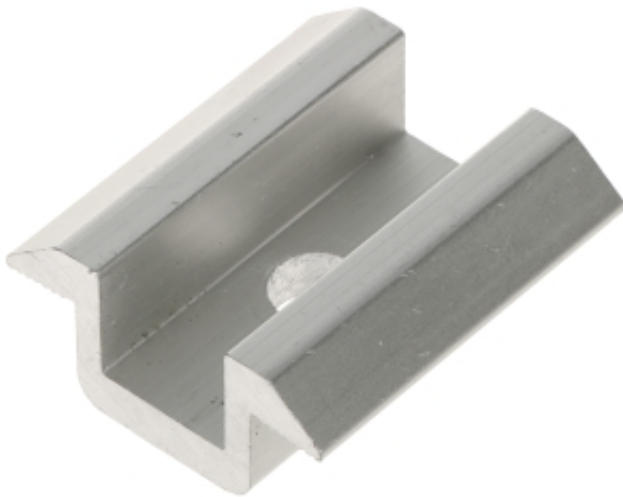

Link do produktu: <https://hurt.zabezpieceniapoznan.pl/klamra-srodkowa-universalna-usp-kw-35-do-paneli-fotowoltaicznych-p-16971.html>

KLAMRA ŚRODKOWA UNIWERSALNA USP-KW-35 DO PANELI FOTOWOLTAICZNYCH

Cena brutto	2,46 zł
Cena netto	2,00 zł
Numer katalogowy	USP-KW-35
Kod EAN	5902887073205

Opis produktu

Klamra środkowa USP-KW-35 służy do mocowania paneli fotowoltaicznych do szyn montażowych. Powierzchnia dociskająca ramę panelu jest ryflowana co gwarantuje lepsze trzymanie panelu.

Klamrę środkową montuje się pomiędzy dwoma panelami fotowoltaicznymi. Rozmiar klamry jest uniwersalny, należy jedynie dopasować długość śruby mocującej do wysokości ramki użytego panelu.

Materiał wykonania:	Aluminium
Wysokość:	11 mm
Średnica otworu:	9 mm
Śruba mocująca:	M8 x 45 (w zestawie)
Waga:	0.05 kg
Wymiary:	40 x 36 x 17 mm
Gwarancja:	2 lata