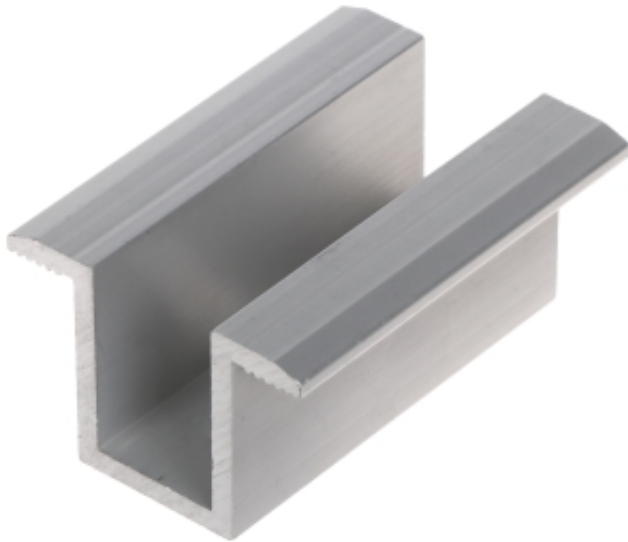

Dane aktualne na dzień: 10-05-2026 03:06

Link do produktu: <https://hurt.zabezpieczeniapoznan.pl/klamra-srodkowa-universalna-pv-ks50s-do-paneli-fotowoltaicznych-p-21002.html>

KLAMRA ŚRODKOWA UNIWERSALNA PV-KS/50/S DO PANELI FOTOWOLTAICZNYCH

Cena brutto	2,10 zł
Cena netto	1,71 zł
Numer katalogowy	PV-KS50S
Kod EAN	5902887087776

Opis produktu

Klamra środkowa PV-KS/50/S służy do mocowania paneli fotowoltaicznych do szyn montażowych. Powierzchnia dociskająca ramę panelu jest ryflowana co gwarantuje lepsze trzymanie panelu.

Klamrę środkową montuje się pomiędzy dwoma panelami fotowoltaicznymi. Rozmiar klamry jest uniwersalny, należy jedynie dopasować długość śruby mocującej do wysokości ramki użytego panelu.

Uwaga! W komplecie nie ma śruby mocującej.

Materiał wykonania:	Aluminium
Wysokość:	21.5 mm
Średnica otworu:	9 mm
śruba mocująca:	
Waga:	0.026 kg
Wymiary:	50 x 36 x 24.5 mm
Kolor:	Srebrny
Gwarancja:	2 lata