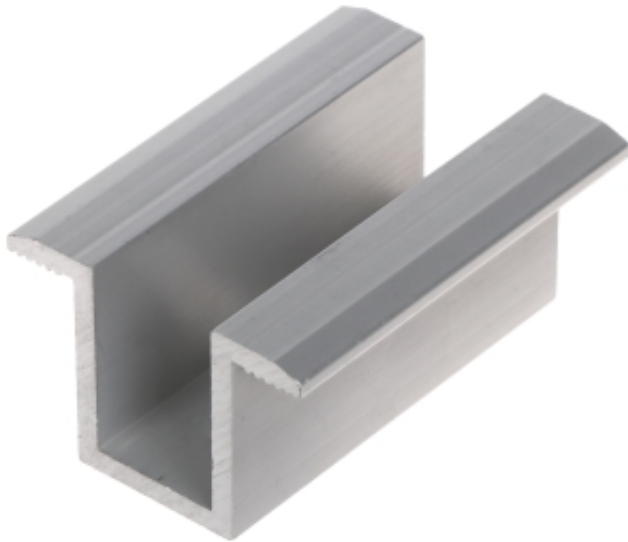

Dane aktualne na dzień: 24-06-2026 11:50

Link do produktu: <https://hurt.zabezpieczeniapoznan.pl/klamra-srodkowa-universalna-pv-ks50s-do-paneli-fotowoltaicznych-p-21002.html>

KLAMRA ŚRODKOWA UNIWERSALNA PV-KS/50/S DO PANELI FOTOWOLTAICZNYCH

Cena brutto	2,10 zł
Cena netto	1,71 zł
Numer katalogowy	PV-KS50S
Kod EAN	5902887087776

Opis produktu

Klamra środkowa PV-KS/50/S służy do mocowania paneli fotowoltaicznych do szyn montażowych. Powierzchnia dociskająca ramę panelu jest ryflowana co gwarantuje lepsze trzymanie panelu.

Klamrę środkową montuje się pomiędzy dwoma panelami fotowoltaicznymi. Rozmiar klamry jest uniwersalny, należy jedynie dopasować długość śruby mocującej do wysokości ramki użytego panelu.

Uwaga! W komplecie nie ma śruby mocującej.

Materiał wykonania:	Aluminium
Wysokość:	21.5 mm
Średnica otworu:	9 mm
śruba mocująca:	
Waga:	0.026 kg
Wymiary:	50 x 36 x 24.5 mm
Kolor:	Srebrny
Gwarancja:	2 lata