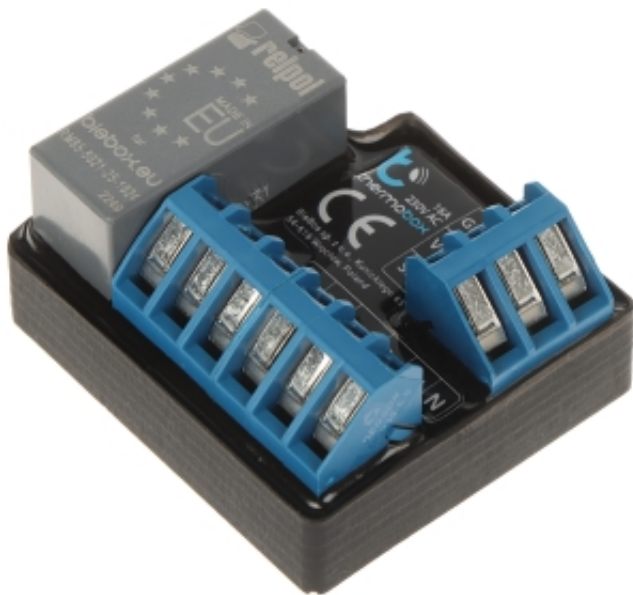

Link do produktu: <https://hurt.zabezpieczeniapoznan.pl/inteligentny-termostat-thermoboxblebox-wi-fi-230v-ac-p-21756.html>

INTELIĞENTNY TERMOSTAT THERMOBOX/BLEBOX Wi- Fi, 230 V AC

Cena brutto	269,00 zł
Cena netto	218,70 zł
Numer katalogowy	THERMOBOXBLEBOX
Kod EAN	5900168580367
Producent	BleBox

Opis produktu

Inteligentny termostat Wi-Fi THERMOBOX/BLEBOX pozwala sterować podłączonymi do niego urządzeniami grzewczymi za pomocą fizycznego przełącznika, przeglądarki internetowej, zewnętrznego sterownika BleBox μ WiFi lub aplikacji mobilnej wBoxDo pracy z pełną funkcjonalnością, urządzenie wymaga przyłączenia do domowej sieci Wi-FiSterowanie urządzeniami BleBox przez chmurę wymaga dodatkowo połączenia domowej sieci z Internetem oraz włączenia funkcji "Zdalny dostęp" w konfiguracji urządzenia

Uwaga!Sterowanie urządzeniem za pomocą fizycznego przełącznika odbywa się za pomocą zwarcia / rozwarcia styku IN do przewodu neutralnegoUrządzenie może działać z przyciskami monostabilnymi (chwilowymi)W zależności od użytych przełączników, należy odpowiednio skonfigurować sposób wywołania akcji dla każdego z urządzeń

Zastosowanie:	włączanie/wyłączanie urządzeń grzewczych
Napięcie znamionowe:	230 V AC
Maksymalne łączne obciążenie:	3680 W / 3680 VA
Całkowity maksymalny prąd:	16 A
Liczba wejść:	1
Liczba wyjść:	1
Typ złącza:	zaciski skręcane
Komunikacja bezprzewodowa:	Wi-Fi, 2.4 GHz - IEEE 802.11g
Dostęp z telefonu komórkowego:	