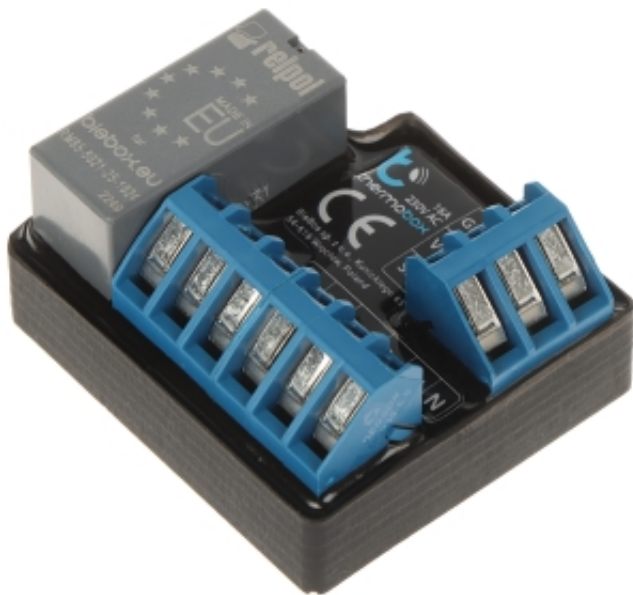

Link do produktu: <https://hurt.zabezpieczeniapoznan.pl/inteligentny-termostat-thermoboxblebox-wi-fi-230v-ac-p-21756.html>

INTELIAGENTNY TERMOSTAT THERMOBOX/BLEBOX Wi- Fi, 230 V AC

| | |
|------------------|------------------------|
| Cena brutto | 269,00 zł |
| Cena netto | 218,70 zł |
| Numer katalogowy | THERMOBOXBLEBOX |
| Kod EAN | 5900168580367 |
| Producent | BleBox |

Opis produktu

Inteligentny termostat Wi-Fi THERMOBOX/BLEBOX pozwala sterować podłączonymi do niego urządzeniami grzewczymi za pomocą fizycznego przełącznika, przeglądarki internetowej, zewnętrznego sterownika BleBox μWiFi lub aplikacji mobilnej wBoxDo pracy z pełną funkcjonalnością, urządzenie wymaga przyłączenia do domowej sieci Wi-FiSterowanie urządzeniami BleBox przez chmurę wymaga dodatkowo połączenia domowej sieci z Internetem oraz włączenia funkcji "Zdalny dostęp" w konfiguracji urządzenia

Uwaga!Sterowanie urządzeniem za pomocą fizycznego przełącznika odbywa się za pomocą zwarcia / rozwarcia styku IN do przewodu neutralnegoUrządzenie może działać z przyciskami monostabilnymi (chwilowymi)W zależności od użytych przełączników, należy odpowiednio skonfigurować sposób wywołania akcji dla każdego z urządzeń

| | |
|--------------------------------|--|
| Zastosowanie: | włączanie/wyłączanie urządzeń grzewczych |
| Napięcie znamionowe: | 230 V AC |
| Maksymalne łączne obciążenie: | 3680 W / 3680 VA |
| Całkowity maksymalny prąd: | 16 A |
| Liczba wejść: | 1 |
| Liczba wyjść: | 1 |
| Typ złącza: | zaciski skręcane |
| Komunikacja bezprzewodowa: | Wi-Fi, 2.4 GHz - IEEE 802.11g |
| Dostęp z telefonu komórkowego: | |