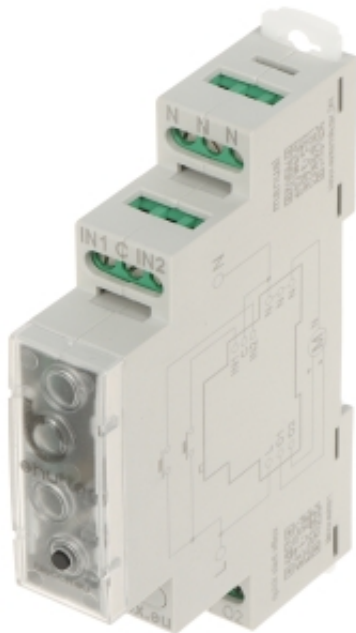

Link do produktu: <https://hurt.zabezpieceniapoznan.pl/inteligentny-sterownik-rolet-shutterbox-dinblebox-wi-fi-230v-ac-p-21739.html>

INTELIAGENTNY STEROWNIK ROLET SHUTTERBOX- DIN/BLEBOX Wi-Fi, 230 V AC

Cena brutto	239,00 zł
Cena netto	194,31 zł
Numer katalogowy	SHUTTERBOX-DINBLEBOX
Kod EAN	5900168580541
Producent	BleBox

Opis produktu

Sterownik SHUTTERBOX-DIN/BLEBOX umożliwia zdalne sterowanie roletami z ustaleniem określonej pozycji zatrzymania rolet. Możliwe jest również sterowanie procentem otwarcia lameli w roletach fasadowych oraz sterowanie oknem dachowym, markizą, ekranem rzutnika, a nawet zasłonami. Urządzenie SHUTTERBOX-DIN/BLEBOX przewidziane jest do montażu na szynie DIN TS-35.