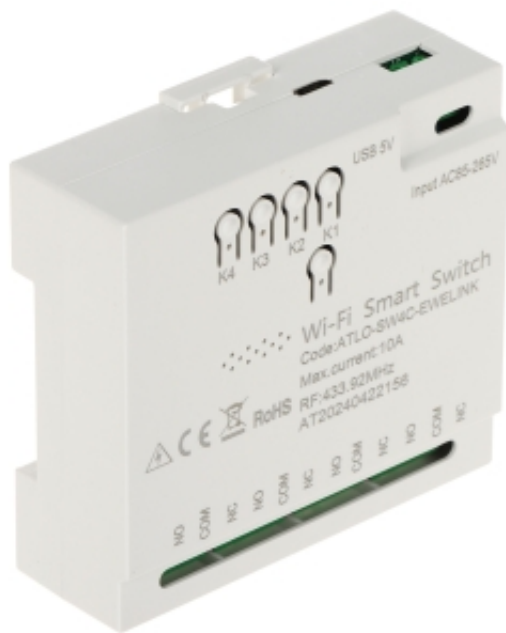

Link do produktu: <https://hurt.zabezpieczeniapoznan.pl/inteligentny-przelacznik-atlo-sw4c-ewelink-wi-fi-ewelink-p-24208.html>

INTELIAGENTNY PRZEŁĄCZNIK ATLO-SW4C- EWELINK Wi-Fi, eWeLink

Cena brutto	53,17 zł
Cena netto	43,23 zł
Numer katalogowy	ATLO-SW4C-EWELINK
Kod EAN	5902887091957
Producent	ATLO

Opis produktu

Inteligentny przełącznik elektryczny Wi-Fi ATLO-SW4C-EWELINK pozwala sterować podłączonymi do niego urządzeniami za pomocą aplikacji mobilnej. Do prawidłowego funkcjonowania urządzenia niezbędne jest połączenie go z siecią Wi-Fi z dostępem do Internetu.

Poza bezpośrednim sterowaniem, urządzenie posiada możliwość zaprogramowania harmonogramu załączania i wyłączenia oraz powiązania z różnymi zdarzeniami systemowymi. Kontrola głosem umożliwia sterowanie urządzeniem poprzez polecenia głosowe z Amazon Alexa lub Asystentem Google (wymagany dostęp do Internetu).

eWeLink to międzynarodowa platforma automatyki domowej, która pozwala na integrację tysięcy produktów różnych producentów. System może wspierać wszystkie najpopularniejsze protokoły komunikacyjne, takie jak Wi-Fi, Zigbee, Bluetooth.