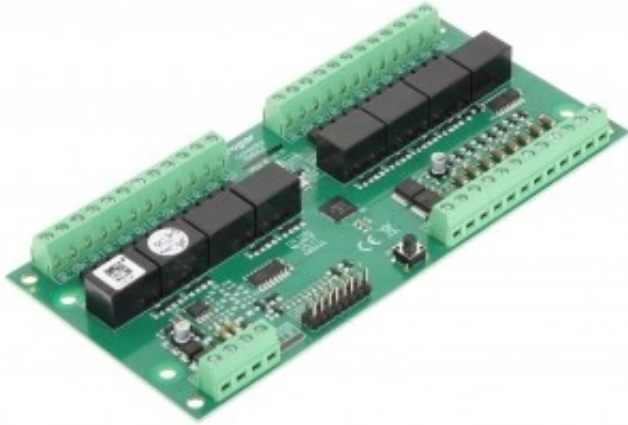

Dane aktualne na dzień: 21-05-2026 01:01

Link do produktu: <https://hurt.zabezpieczeniapoznan.pl/ekspander-wewy-mcx8-brd-roger-p-7830.html>

EKSPANDER WE/WY MCX8-BRD ROGER

Cena brutto	1 094,70 zł
Cena netto	890,00 zł
Numer katalogowy	MCX8-BRD
Kod EAN	5902887045073
Producent	ROGER

Opis produktu

MCX8-BRD jest ekspanderem wejść i wyjść przeznaczonym do pracy w systemie kontroli dostępu RACS 5. Urządzenie udostępnia 8 parametrycznych linii wejściowych oraz 8 wyjść przekaźnikowych. Każde z wejść może być indywidualnie sparametryzowane w zakresie czasu reakcji oraz topologii dołączonych styków i rezystorów.

Wejścia:	8 x NO/NC/EOL/2EOL/3EOL
Wyjście przekaźnikowe:	8 x 1.5 A / 30 V
Zasilanie:	12 V DC
Wybrane cechy:	