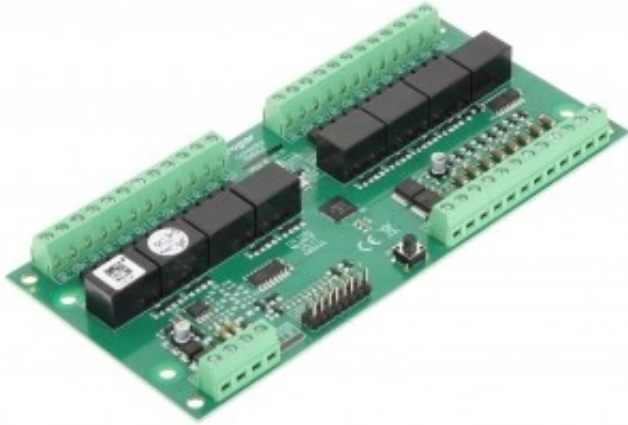

Dane aktualne na dzień: 05-04-2026 14:37

Link do produktu: <https://hurt.zabezpieczeniapoznan.pl/ekspander-wewy-mcx8-brd-roger-p-7830.html>

EKSPANDER WE/WY MCX8-BRD ROGER

Cena brutto	1 094,70 zł
Cena netto	890,00 zł
Numer katalogowy	MCX8-BRD
Kod EAN	5902887045073
Producent	ROGER

Opis produktu

MCX8-BRD jest ekspanderem wejść i wyjść przeznaczonym do pracy w systemie kontroli dostępu RACS 5. Urządzenie udostępnia 8 parametrycznych linii wejściowych oraz 8 wyjść przekaźnikowych. Każde z wejść może być indywidualnie sparametryzowane w zakresie czasu reakcji oraz topologii dołączonych styków i rezystorów.

Wejścia:	8 x NO/NC/EOL/2EOL/3EOL
Wyjście przekaźnikowe:	8 x 1.5 A / 30 V
Zasilanie:	12 V DC
Wybrane cechy:	