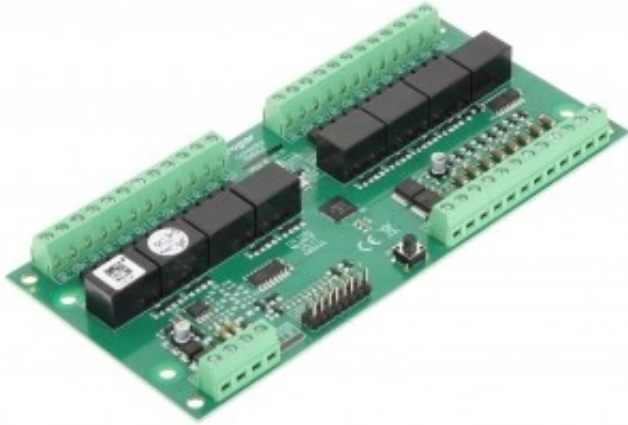

Dane aktualne na dzień: 05-07-2026 07:09

Link do produktu: <https://hurt.zabezpieczeniapoznan.pl/ekspander-wewy-mcx8-brd-roger-p-7830.html>

EKSPANDER WE/WY MCX8-BRD ROGER

Cena brutto	1 094,70 zł
Cena netto	890,00 zł
Numer katalogowy	MCX8-BRD
Kod EAN	5902887045073
Producent	ROGER

Opis produktu

MCX8-BRD jest ekspanderem wejść i wyjść przeznaczonym do pracy w systemie kontroli dostępu RACS 5. Urządzenie udostępnia 8 parametrycznych linii wejściowych oraz 8 wyjść przekaźnikowych. Każde z wejść może być indywidualnie sparametryzowane w zakresie czasu reakcji oraz topologii dołączonych styków i rezystorów.

Wejścia:	8 x NO/NC/EOL/2EOL/3EOL
Wyjście przekaźnikowe:	8 x 1.5 A / 30 V
Zasilanie:	12 V DC
Wybrane cechy:	