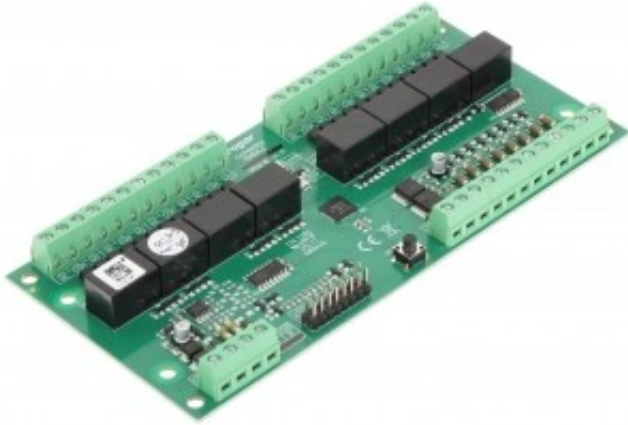

Dane aktualne na dzień: 04-04-2025 08:10

Link do produktu: <https://hurt.zabezpieczeniapoznan.pl/ekspander-wewy-mcx8-brd-roger-p-7830.html>

## EKSPANDER WE/WY MCX8-BRD ROGER

Cena brutto	<b>971,70 zł</b>
Cena netto	<b>790,00 zł</b>
Numer katalogowy	<b>MCX8-BRD</b>
Kod EAN	<b>5902887045073</b>
Producent	<b>ROGER</b>

### Opis produktu

MCX8-BRD jest ekspanderem wejść i wyjść przeznaczonym do pracy w systemie kontroli dostępu RACS 5. Urządzenie udostępnia 8 parametrycznych linii wejściowych oraz 8 wyjść przekaźnikowych. Każde z wejść może być indywidualnie sparametryzowane w zakresie czasu reakcji oraz topologii dołączonych styków i rezystorów.

Wejścia:	8 x NO/NC/EOL/2EOL/3EOL
Wyjście przekaźnikowe:	8 x 1.5 A / 30 V
Zasilanie:	12 V DC
Wybrane cechy:	