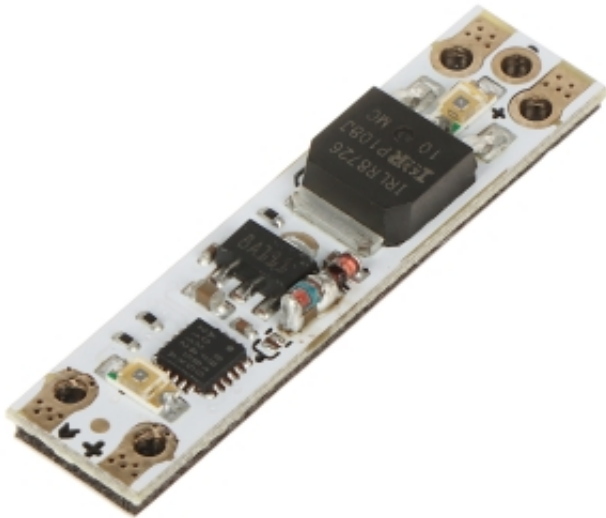

Link do produktu: <https://hurt.zabezpieceniapoznan.pl/czujnik-zmierzchowy-do-oswietlenia-led-twilight-switchblebox-12-24v-dc-p-21716.html>

CZUJNIK ZMIERZCHOWY DO OŚWIETLENIA LED TWILIGHT-SWITCH/BLEBOX 12 ... 24 V DC

Cena brutto	44,00 zł
Cena netto	35,77 zł
Numer katalogowy	TWILIGHT-SWITCHBLEBOX
Kod EAN	5902887082139
Producent	BleBox

Opis produktu

Czujnik zmierzchu TWILIGHT-SWITCH/BLEBOX służy do włączenia i wyłączenia oświetlenia LED w zależności od światła otoczenia. Funkcja "łagodnego startu" umożliwia łagodne rozjaśnienie/ściemnienie oświetlenia przy zmierzchu/świcie.

Zastosowanie:	Współpraca z oświetleniem LED - taśmy LED 12-24V
Napięcie znamionowe:	12 ... 24 V DC
Maksymalne łączne obciążenie:	60 ... 120 W
Całkowity maksymalny prąd:	5 A
Liczba wejść:	0
Liczba wyjść:	1
Typ złącza:	Płytki PCB (lutowanie)
Komunikacja bezprzewodowa:	<input type="checkbox"/>
Dostęp z telefonu komórkowego:	<input type="checkbox"/>
Wybrane cechy:	