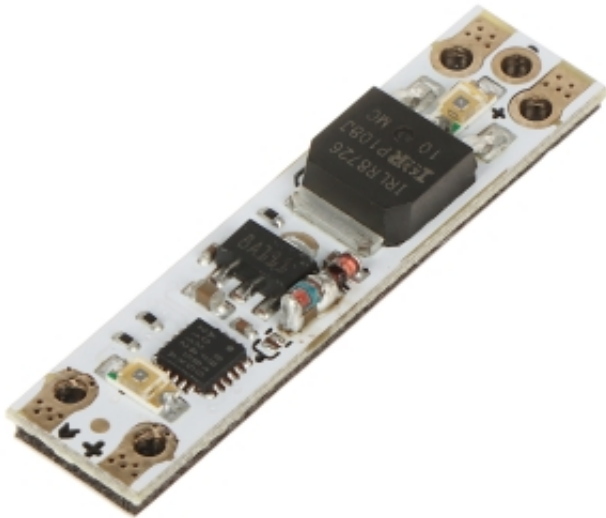

Dane aktualne na dzień: 24-06-2026 17:14

Link do produktu: <https://hurt.zabezpieceniapoznan.pl/czujnik-zmierzchowy-do-oswietlenia-led-twilight-switchblebox-12-24v-dc-p-21716.html>

## CZUJNIK ZMIERZCHOWY DO OŚWIETLENIA LED TWILIGHT-SWITCH/BLEBOX 12 ... 24 V DC

Cena brutto	<b>44,00 zł</b>
Cena netto	<b>35,77 zł</b>
Numer katalogowy	<b>TWILIGHT-SWITCHBLEBOX</b>
Kod EAN	<b>5902887082139</b>
Producent	<b>BleBox</b>

### Opis produktu

Czujnik zmierzchu TWILIGHT-SWITCH/BLEBOX służy do włączenia i wyłączenia oświetlenia LED w zależności od światła otoczenia. Funkcja "łagodnego startu" umożliwia łagodne rozjaśnienie/ściemnienie oświetlenia przy zmierzchu/świcie.

Zastosowanie:	Współpraca z oświetleniem LED - taśmy LED 12-24V
Napięcie znamionowe:	12 ... 24 V DC
Maksymalne łączne obciążenie:	60 ... 120 W
Całkowity maksymalny prąd:	5 A
Liczba wejść:	0
Liczba wyjść:	1
Typ złącza:	Płytki PCB (lutowanie)
Komunikacja bezprzewodowa:	<input type="checkbox"/>
Dostęp z telefonu komórkowego:	<input type="checkbox"/>
Wybrane cechy:	