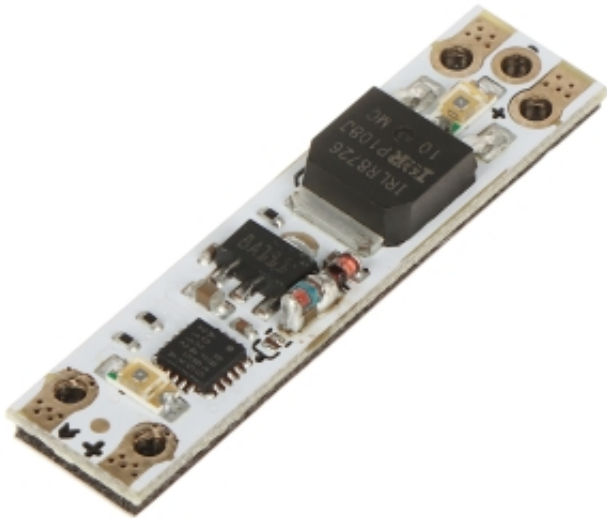

Link do produktu: <https://hurt.zabezpieceniapoznan.pl/czujnik-zmierzchowy-do-oswietlenia-led-twilight-switchblebox-12-24v-dc-p-21716.html>

## CZUJNIK ZMIERZCHOWY DO OŚWIETLENIA LED TWILIGHT-SWITCH/BLEBOX 12 ... 24 V DC

Cena brutto	<b>43,98 zł</b>
Cena netto	<b>35,76 zł</b>
Numer katalogowy	<b>TWILIGHT-SWITCHBLEBOX</b>
Kod EAN	<b>5902887082139</b>
Producent	<b>BleBox</b>

### Opis produktu

Czujnik zmierzchu TWILIGHT-SWITCH/BLEBOX służy do włączenia i wyłączenia oświetlenia LED w zależności od światła otoczenia. Funkcja "łagodnego startu" umożliwia łagodne rozjaśnienie/ściemnienie oświetlenia przy zmierzchu/świcie.

Zastosowanie:	Współpraca z oświetleniem LED - taśmy LED 12-24V
Napięcie znamionowe:	12 ... 24 V DC
Maksymalne łączne obciążenie:	60 ... 120 W
Całkowity maksymalny prąd:	5 A
Liczba wejść:	0
Liczba wyjść:	1
Typ złącza:	Płytki PCB (lutowanie)
Komunikacja bezprzewodowa:	<input type="checkbox"/>
Dostęp z telefonu komórkowego:	<input type="checkbox"/>
Wybrane cechy:	