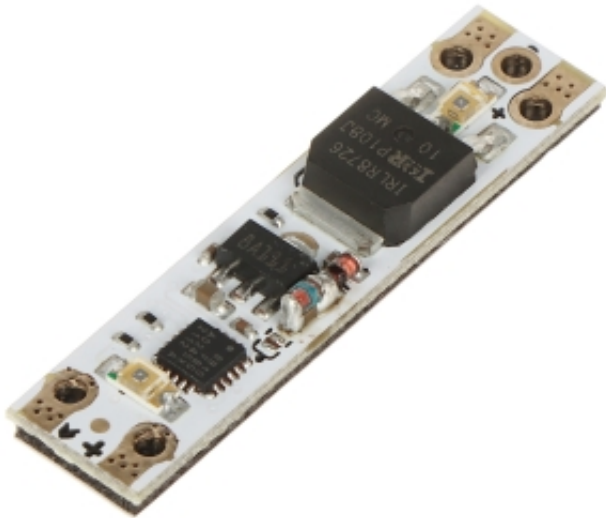

Dane aktualne na dzień: 03-02-2026 18:01

Link do produktu: <https://hurt.zabezpieceniapoznan.pl/czujnik-zmierzchowy-do-oswietlenia-led-twilight-switchblebox-12-24v-dc-p-21716.html>

CZUJNIK ZMIERZCHOWY DO OŚWIETLENIA LED TWILIGHT-SWITCH/BLEBOX 12 ... 24 V DC

Cena brutto	43,98 zł
Cena netto	35,76 zł
Numer katalogowy	TWILIGHT-SWITCHBLEBOX
Kod EAN	5902887082139
Producent	BleBox

Opis produktu

Czujnik zmierzchu TWILIGHT-SWITCH/BLEBOX służy do włączenia i wyłączenia oświetlenia LED w zależności od światła otoczenia. Funkcja "łagodnego startu" umożliwia łagodne rozjaśnienie/ściemnienie oświetlenia przy zmierzchu/świcie.

Zastosowanie:	Współpraca z oświetleniem LED - taśmy LED 12-24V
Napięcie znamionowe:	12 ... 24 V DC
Maksymalne łączne obciążenie:	60 ... 120 W
Całkowity maksymalny prąd:	5 A
Liczba wejść:	0
Liczba wyjść:	1
Typ złącza:	Płytki PCB (lutowanie)
Komunikacja bezprzewodowa:	<input type="checkbox"/>
Dostęp z telefonu komórkowego:	<input type="checkbox"/>
Wybrane cechy:	