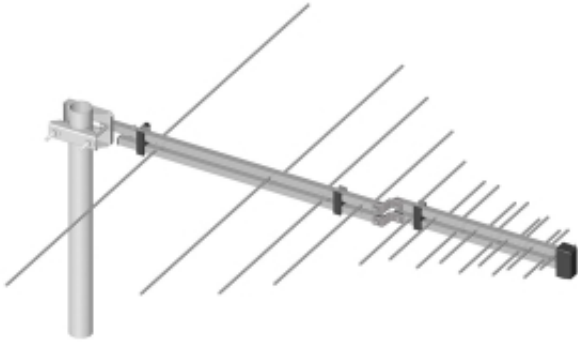

Link do produktu: <https://hurt.zabezpieceniapoznan.pl/antena-logarytmiczno-periodyczna-atk-log5-1221-60-dipol-p-22853.html>

## ANTENA LOGARYTMICZNO - PERIODYCZNA ATK- LOG/5-12/21-60 DIPOL

Cena brutto	<b>152,24 zł</b>
Cena netto	<b>123,77 zł</b>
Numer katalogowy	<b>ATK-LOG5-1221-60</b>
Kod EAN	<b>5907634543123</b>
Producent	<b>DIPOL</b>

### Opis produktu

Antena kierunkowa ATK-LOG/5-12/21-60 jest przystosowana do odbioru naziemnej telewizji cyfrowej DVB-T

Części anteny wykonane są z aluminium, a stalowe elementy konstrukcyjne zostały ocynkowane galwanicznie. Antena nie wymaga stosowania symetryzatora gdyż posiada dopasowanie impedancyjne 75 Ω

Antena logarytmiczno-periodyczna ATK-LOG/5-12/21-60 jest nowoczesną anteną szerokopasmową, dwupolaryzacyjną. Antena jest typową anteną miejską do odbioru sygnału DVB-T w pełnym zakresie częstotliwości VHF + UHF, w dowolnych kombinacjach polaryzacji: poziomej, pionowej lub mieszanej