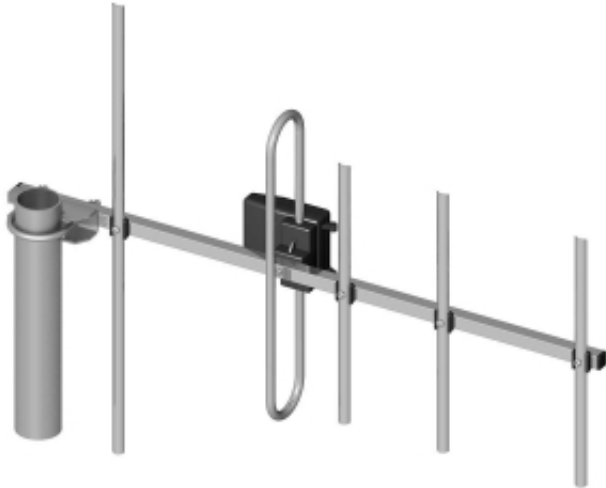

Link do produktu: <https://hurt.zabezpieczeniapoznan.pl/antena-kierunkowa-cdma-5400-470fme-p-23533.html>

ANTENA KIERUNKOWA CDMA-5/400-470/FME

| | |
|------------------|-------------------------|
| Cena brutto | 85,42 zł |
| Cena netto | 69,45 zł |
| Numer katalogowy | CDMA-5400-470FME |
| Kod EAN | 5907634555287 |

Opis produktu

Antena CDMA-5/400-470/FME jest nowoczesnym urządzeniem poprawiającym odbiór i nadawanie sygnału Internetu bezprzewodowego w technologii CDMA w pomieszczeniach, gdzie odbierany sygnał nie pozwala na zadowalające osiągnięcia