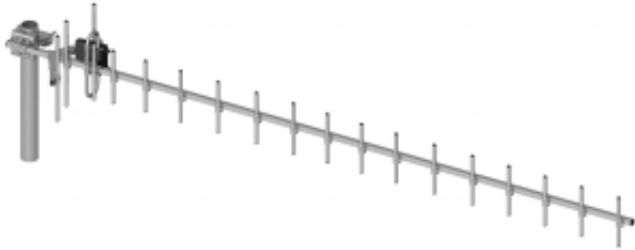

Link do produktu: <https://hurt.zabezpieczeniapoznan.pl/antena-kierunkowa-atk-20850-960-gsm-p-23686.html>

ANTENA KIERUNKOWA ATK-20/850-960 GSM

Cena brutto	86,95 zł
Cena netto	70,69 zł
Numer katalogowy	ATK-20850-960
Kod EAN	5907634522173

Opis produktu

Antena z wbudowanym symetryzatorem pętlowym Części anteny wykonane są z aluminium, a stalowe elementy konstrukcyjne zostały ocynkowane galwanicznie

Przewód koncentryczny 50 Ω należy przylutować do symetryzatora wg zamieszczonej instrukcji Przewód nie jest na wyposażeniu anteny i należy go dokupić osobno

Zakres częstotliwości: 850 ... 960 MHz GSM

Złącze: 

Zysk energetyczny : max. 16.5 dB

Impedancja: 50 Ω

Polaryzacja: Pionowa

Wybrane cechy: