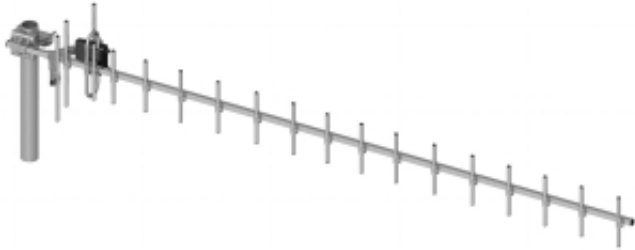

Link do produktu: <https://hurt.zabezpieczeniapoznan.pl/antena-kierunkowa-atk-20850-960-gsm-p-23686.html>

## ANTENA KIERUNKOWA ATK-20/850-960 GSM

Cena brutto	<b>82,80 zł</b>
Cena netto	<b>67,32 zł</b>
Numer katalogowy	<b>ATK-20850-960</b>
Kod EAN	<b>5907634522173</b>

### Opis produktu

Antena z wbudowanym symetryzatorem pętlowym Części anteny wykonane są z aluminium, a stalowe elementy konstrukcyjne zostały ocynkowane galwanicznie

Przewód koncentryczny 50  $\Omega$  należy przylutować do symetryzatora wg zamieszczonej instrukcji Przewód nie jest na wyposażeniu anteny i należy go dokupić osobno

Zakres częstotliwości: 850 ... 960 MHz GSM

Złącze: 

Zysk energetyczny : max. 16.5 dB

Impedancja: 50  $\Omega$

Polaryzacja: Pionowa

Wybrane cechy: