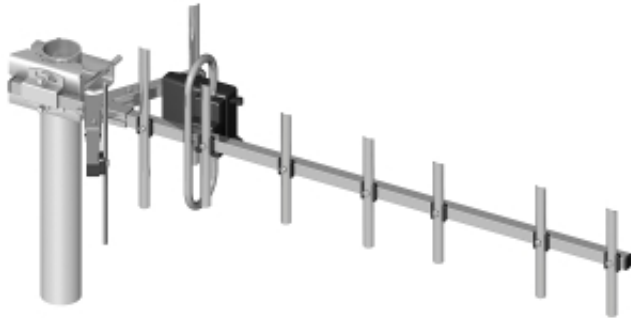

Dane aktualne na dzień: 03-04-2025 20:59

Link do produktu: <https://hurt.zabezpiezeniapoznan.pl/antena-kierunkowa-atk-10800-980fme-gsm-p-22501.html>

## ANTENA KIERUNKOWA ATK-10/800-980+FME GSM

Cena brutto	<b>127,51 zł</b>
Cena netto	<b>103,67 zł</b>
Numer katalogowy	<b>ATK-10800-980+FME</b>
Kod EAN	<b>5907634533230</b>

### Opis produktu

Antena z wbudowanym symetryzatorem pętlowym Części anteny wykonane są z aluminium, a stalowe elementy konstrukcyjne zostały ocynkowane galwanicznie

Zakres częstotliwości:	800 ... 980 MHz GSM
Złącze:	FME Gniazdo
Zysk energetyczny :	max. 12.8 dBi
Impedancja:	50 Ω
Polaryzacja:	Pionowa
Wybrane cechy:	