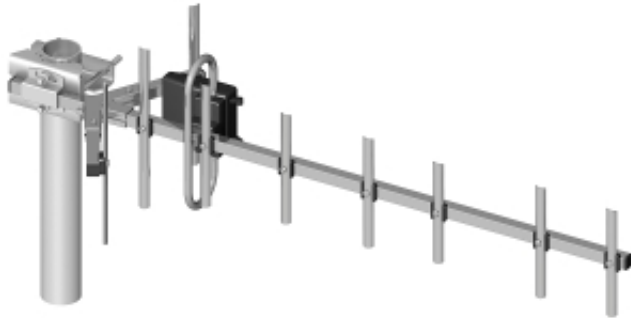

Dane aktualne na dzień: 24-06-2026 07:35

Link do produktu: <https://hurt.zabezpiezeniapoznan.pl/antena-kierunkowa-atk-10800-980fme-gsm-p-22501.html>

## ANTENA KIERUNKOWA ATK-10/800-980+FME GSM

Cena brutto	<b>127,51 zł</b>
Cena netto	<b>103,67 zł</b>
Numer katalogowy	<b>ATK-10800-980+FME</b>
Kod EAN	<b>5907634533230</b>

### Opis produktu

Antena z wbudowanym symetryzatorem pętlowym Części anteny wykonane są z aluminium, a stalowe elementy konstrukcyjne zostały ocynkowane galwanicznie

Zakres częstotliwości:	800 ... 980 MHz GSM
Złącze:	FME Gniazdo
Zysk energetyczny :	max. 12.8 dBi
Impedancja:	50 Ω
Polaryzacja:	Pionowa
Wybrane cechy:	