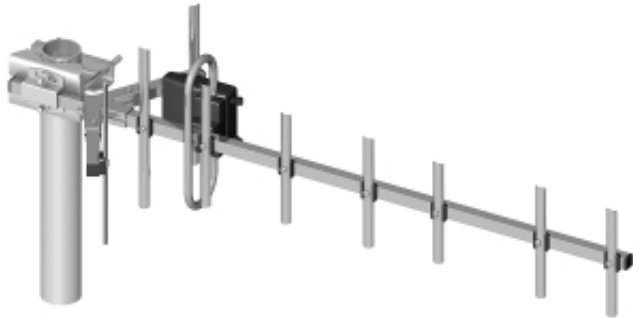

Dane aktualne na dzień: 09-05-2026 22:19

Link do produktu: <https://hurt.zabezpiezeniapoznan.pl/antena-kierunkowa-atk-10800-980fme-gsm-p-22501.html>

## ANTENA KIERUNKOWA ATK-10/800-980+FME GSM

Cena brutto	<b>127,51 zł</b>
Cena netto	<b>103,67 zł</b>
Numer katalogowy	<b>ATK-10800-980+FME</b>
Kod EAN	<b>5907634533230</b>

### Opis produktu

Antena z wbudowanym symetryzatorem pętlowym Części anteny wykonane są z aluminium, a stalowe elementy konstrukcyjne zostały ocynkowane galwanicznie

Zakres częstotliwości:	800 ... 980 MHz GSM
Złącze:	FME Gniazdo
Zysk energetyczny :	max. 12.8 dBi
Impedancja:	50 Ω
Polaryzacja:	Pionowa
Wybrane cechy:	